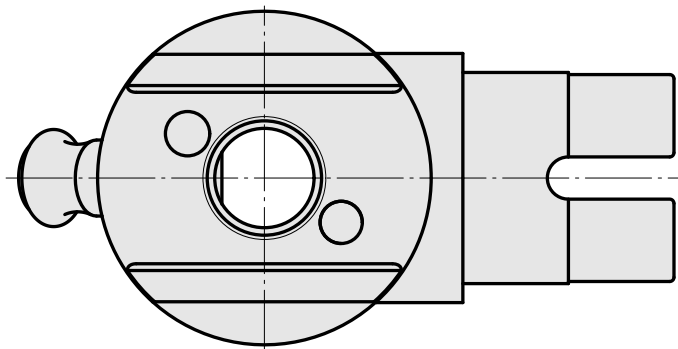

Adatta. ausilio monta. VDI 25

Caratteristiche tecniche

Categoria acces. portautensile

Adatta. ausilio monta.

Attacco per utensile

VDI 25

Documenti

Non sono disponibili download per questo prodotto