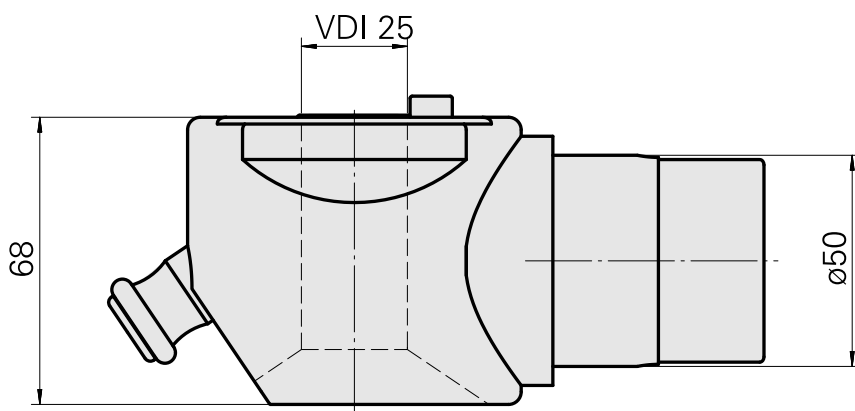

Adatta. ausilio monta. VDI 25

Caratteristiche tecniche

Categoria acces. portautensile

Adatta. ausilio monta.

Attacco per utensile

VDI 25

Documenti

Non sono disponibili download per questo prodotto