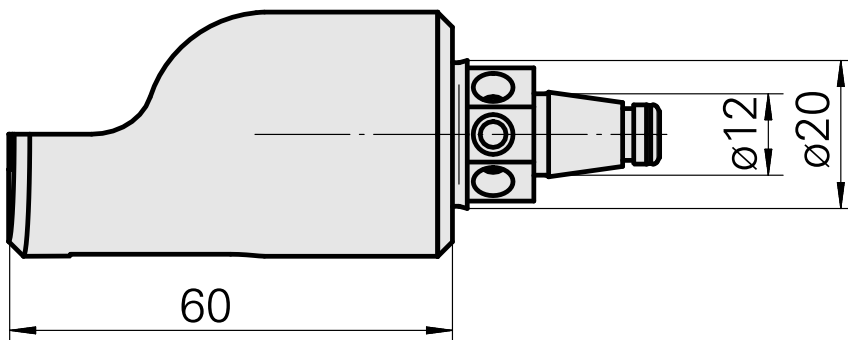

### Technische Daten

WZH Zubehörkategorie

WFB 20-12

Aufnahme

für CC.. 09T3..

Schnellwechseleinsätze

Drehhalter