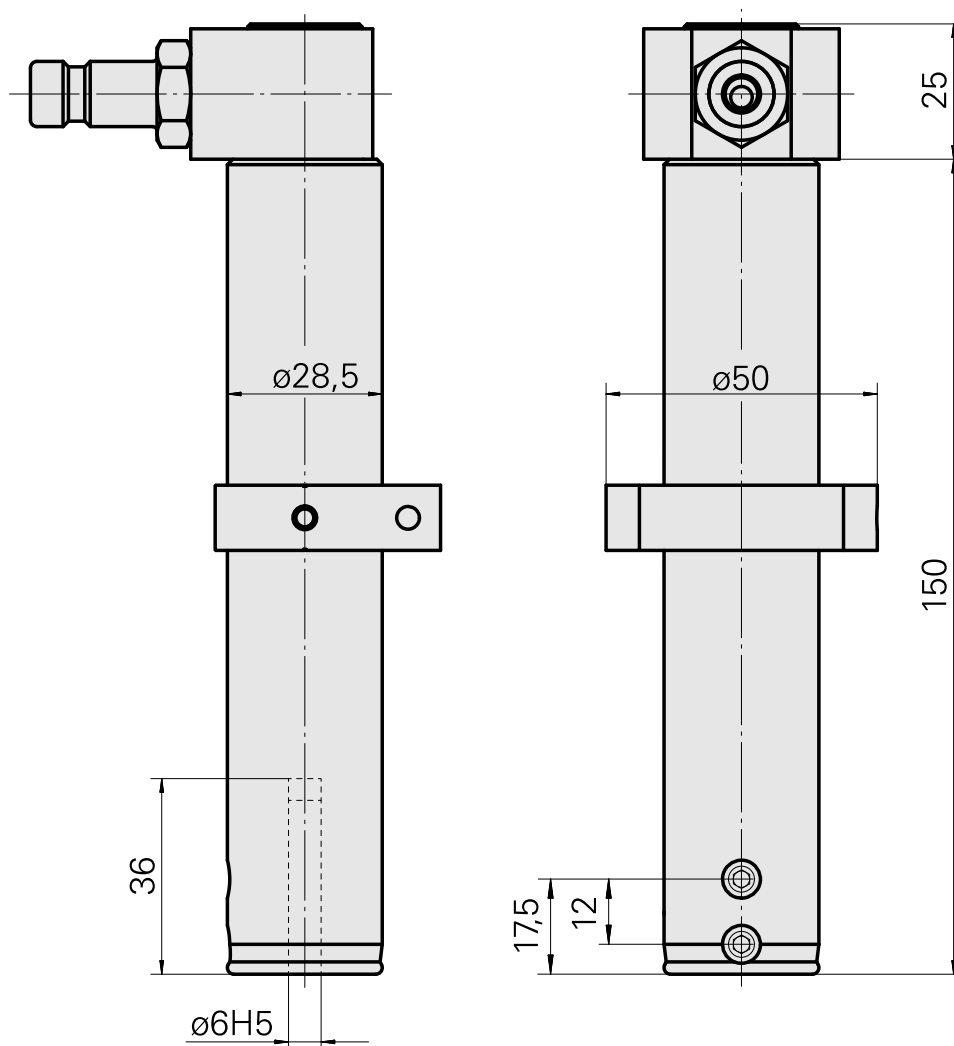

Portapunte D6

Caratteristiche tecniche

Azionamento	non azionato
Fissaggio MS	Anello di bloccaggio D28,5
Raffreddamento	interno
Pressione	80 bar
Attacco	D6
X [mm]	-
Y [mm]	-
Z [mm]	-
Prodotti INDEX TRAUB	A100 • MS16-6 • MS22-6 • MS22-8 • MS24-6 • MS16-6 Plus

[Niples SP-006-1-WR013-11 Serie LP](#)

Id prodotto : 10186287

Id prodotto precedente : 474946.25
