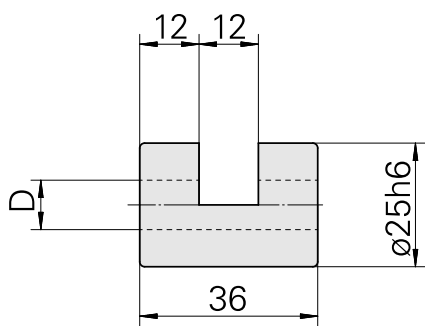

## Bussola di serraggio D25/ 8mm

### Caratteristiche tecniche

<b>Categoria acces. portautensile</b>	Bussola di serraggio
<b>Attacco</b>	D25
<b>Attacco per utensile</b>	8mm