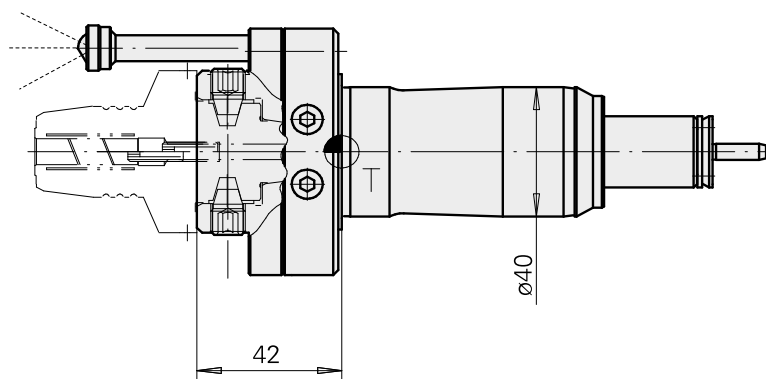

## Supporto di base Gambo 40 WFB 32-20

### Caratteristiche tecniche

<b>Gambo TNL</b>	Gambo 40
<b>Azionamento</b>	non azionato
<b>Raffreddamento</b>	esterno e interno
<b>Pressione</b>	120 bar
<b>Attacco</b>	WFB 32-20
<b>Prodotti INDEX TRAUB</b>	TNK36 • TNL26