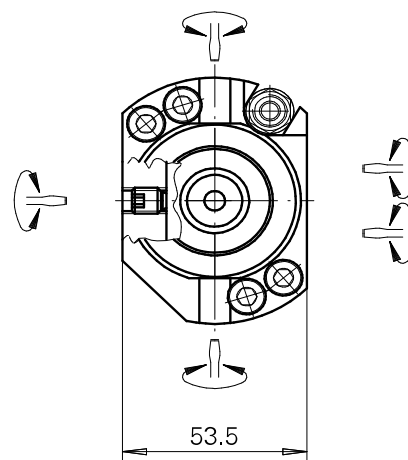

## Supporto di base Gambo 40 WFB 32-20

### Caratteristiche tecniche

<b>Gambo TNL</b>	Gambo 40
<b>Azionamento</b>	non azionato
<b>Raffreddamento</b>	esterno e interno
<b>Pressione</b>	120 bar
<b>Attacco</b>	WFB 32-20
<b>Prodotti INDEX TRAUB</b>	TNK36 • TNL26