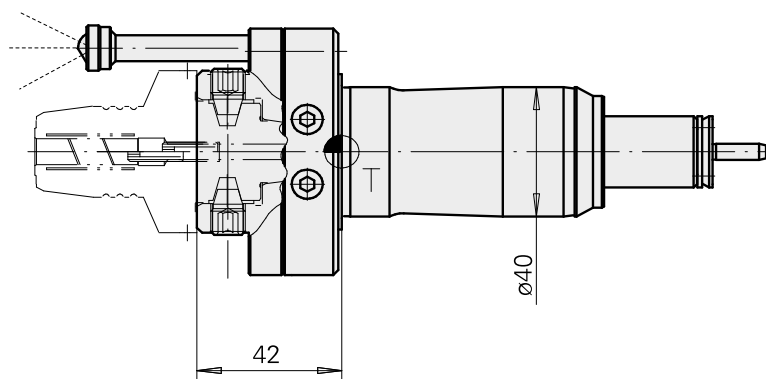

Supporto di base Gambo 40 WFB 32-20

Caratteristiche tecniche

Gambo TNL	Gambo 40
Azionamento	non azionato
Raffreddamento	esterno e interno
Pressione	120 bar
Attacco	WFB 32-20
Prodotti INDEX TRAUB	TNK36 • TNL26