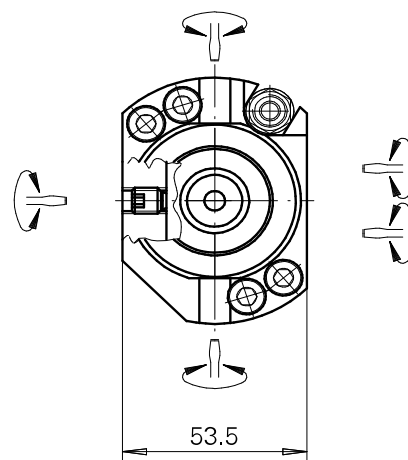

Supporto di base Gambo 40 WFB 32-20

Caratteristiche tecniche

Gambo TNL	Gambo 40
Azionamento	non azionato
Raffreddamento	esterno e interno
Pressione	120 bar
Attacco	WFB 32-20
Prodotti INDEX TRAUB	TNK36 • TNL26

Altri accessori

[Adattatore calettatura WFB 32-20](#)

Id prodotto : 10726868

Id prodotto precedente : WZ9990.3206F

[Adattatore WFB 32-20 Weldon](#)

Id prodotto : 10305353

Id prodotto precedente : WZ9990.3207F