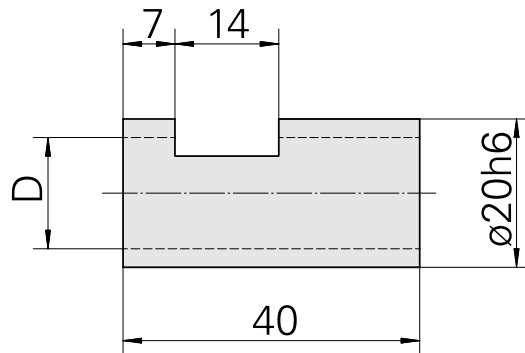

Douille de serrage D20/ 11mm

Technical data

Catégorie d'accessoires PO	Douille de serrage
Attachement	D20
Logement d'outils	11mm

Documents

No downloads available for this product