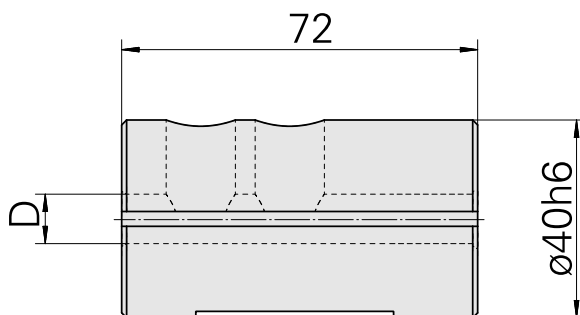

## Bussola di attacco D40/ 32mm

### Caratteristiche tecniche

<b>Categoria acces. portautensile</b>	Bussola di attacco
<b>Attacco</b>	D40
<b>Attacco per utensile</b>	32mm