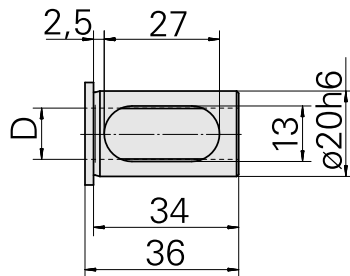

Douille attachement colerette D20/ 8mm

Données techniques

Catégorie d'accessoires PO

Douille attachement colerette

Attachement

D20

Logement d'outils

8mm