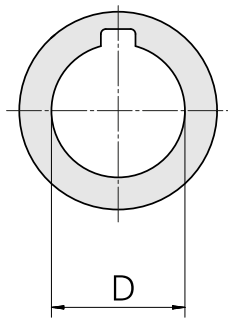

## Anello, larghezza 5 mm

### Caratteristiche tecniche

Categoria acces. portautensile

Anello mandrino portafresa

Attacco

Albero portafrese D8