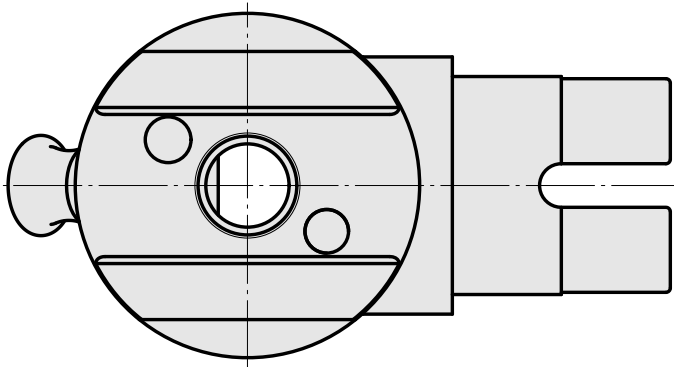

Adatta. ausilio monta. VDI 20

Caratteristiche tecniche

Categoria acces. portautensile

Adatta. ausilio monta.

Attacco per utensile

VDI 20

Documenti

Non sono disponibili download per questo prodotto