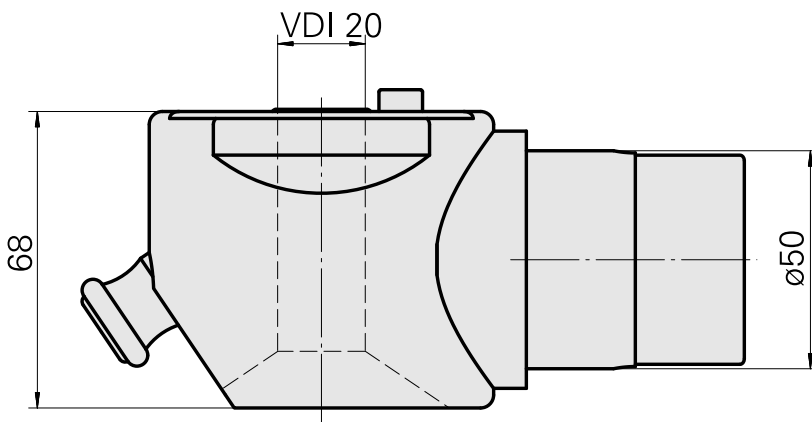

Adatta. ausilio monta. VDI 20

Caratteristiche tecniche

Categoria acces. portautensile

Adatta. ausilio monta.

Attacco per utensile

VDI 20

Documenti

Non sono disponibili download per questo prodotto