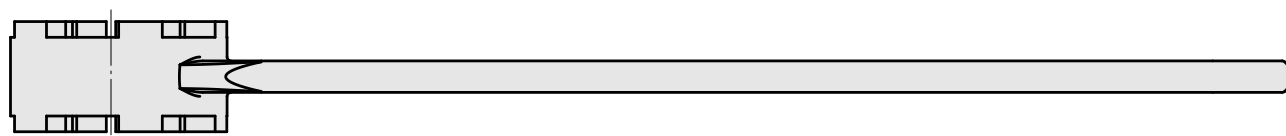

Chave

Características técnicas

PF Categoria de acessórios	Ferramenta
Recepção	ER25
Tipo de pinça de aperto	ER 25
Ficção do tipo porca	Rosca macho
Ferramenta para pinças	Chaves de boca

Documentos

Não há downloads disponíveis para este produto