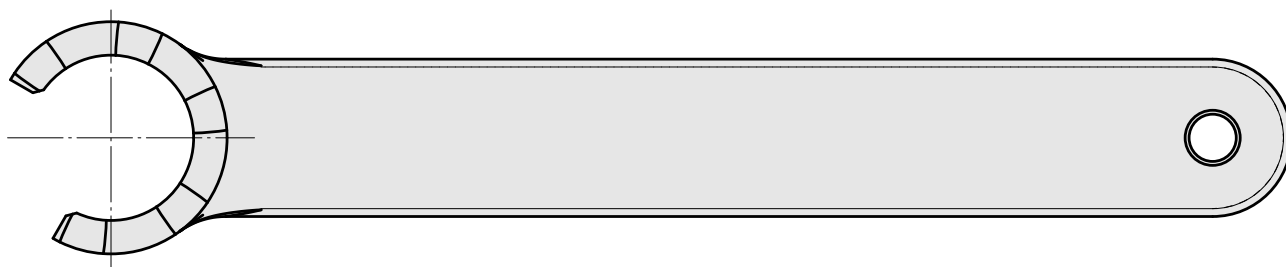

Chave

Características técnicas

PF Categoria de acessórios	Ferramenta
Recepção	ER25
Tipo de pinça de aperto	ER 25
Ficção do tipo porca	Rosca macho
Ferramenta para pinças	Chaves de boca

Documentos

Não há downloads disponíveis para este produto