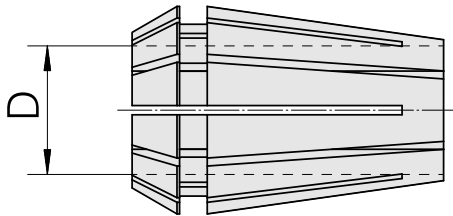

Pinza di serraggio

Caratteristiche tecniche

Categoria acces. portautensile	Pinze di serraggio ER
Attacco	ER20
Attacco per utensile	9 - 10 mm
Tipo pinza di serraggio	ER 20

Documenti

Non sono disponibili download per questo prodotto