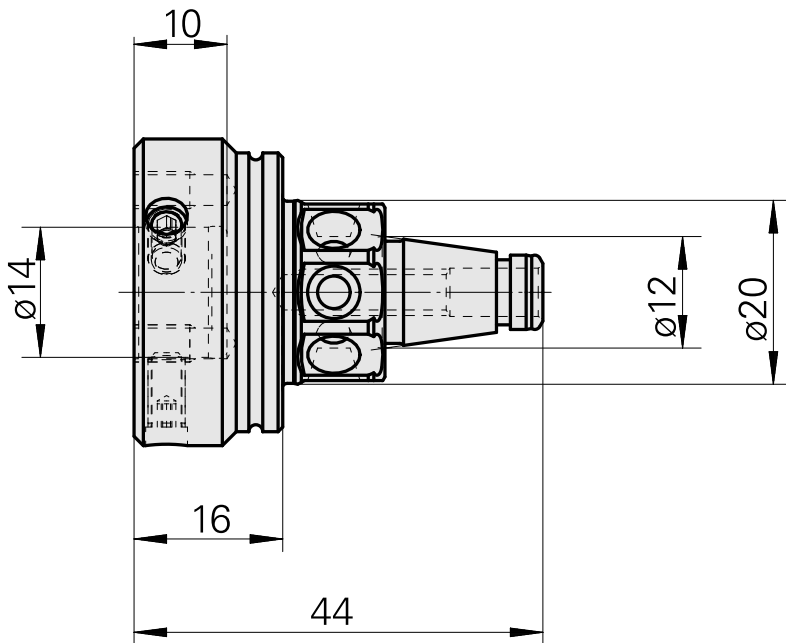

## WFB 20-12 D14, adattatore per broccia

### Caratteristiche tecniche

Categoria acces. portautensile	WFB 20-12
Attacco	D14
Accessorio per cambio rapido	altri attacchi