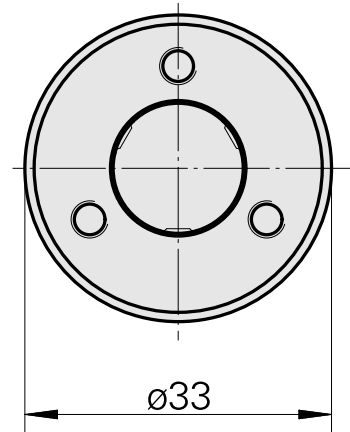

### Données techniques

WZH Zubehörkategorie

WFB 20-12

Aufnahme

D14

Schnellwechseleinsätze

sonstige Aufnahmen