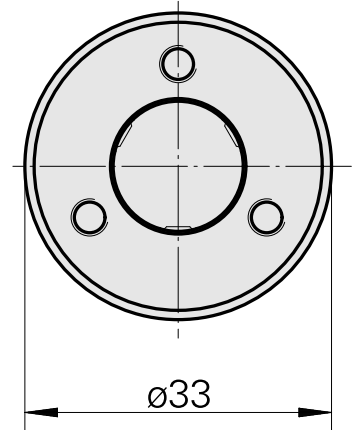

## WFB 20-12 D14, adattatore per broccia

### Caratteristiche tecniche

Categoria acces. portautensile	WFB 20-12
Attacco	D14
Accessorio per cambio rapido	altri attacchi