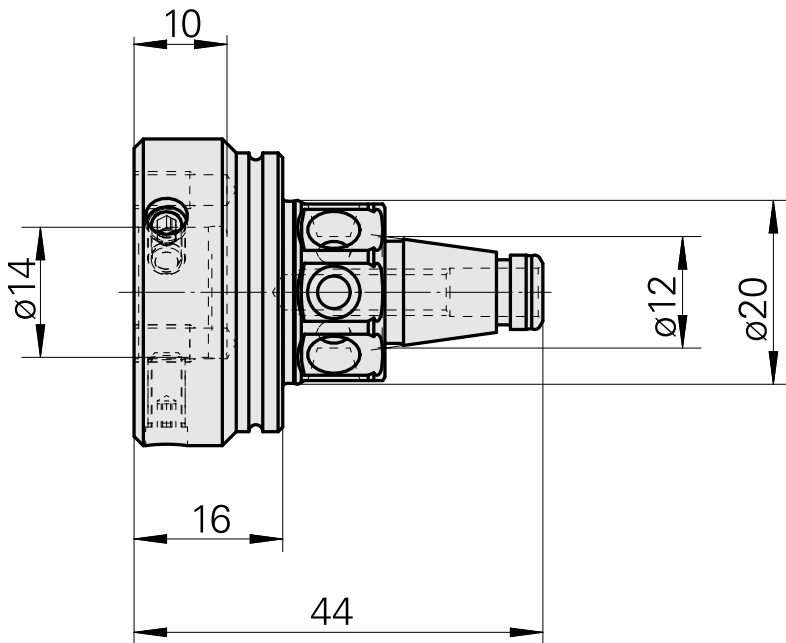

### Technische Daten

WZH Zubehörcategorie

WFB 20-12

Aufnahme

D14

Schnellwechseleinsätze

sonstige Aufnahmen

---