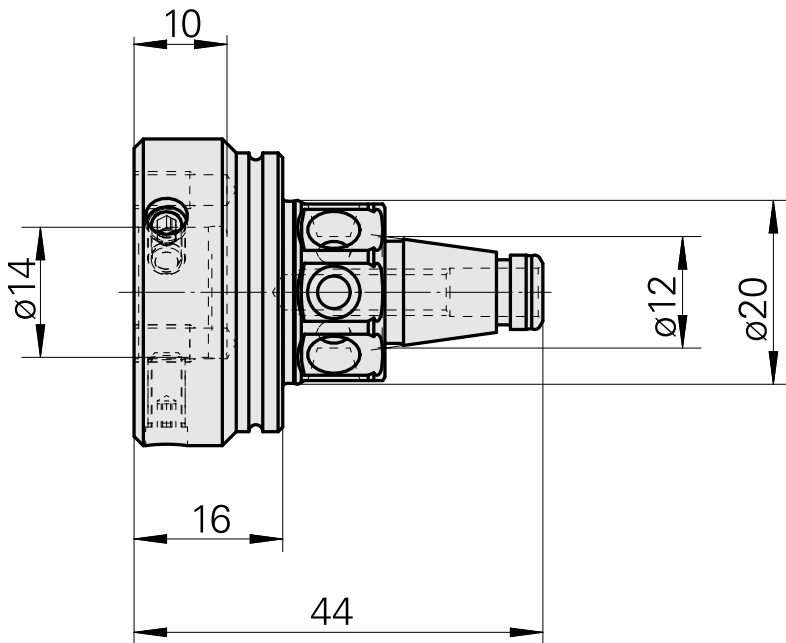

### Données techniques

WZH Zubehörkategorie

WFB 20-12

Aufnahme

D14

Schnellwechseleinsätze

sonstige Aufnahmen