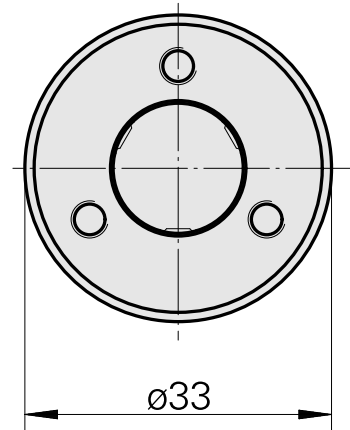

### Technische Daten

WZH Zubehörcategorie

WFB 20-12

Aufnahme

D14

Schnellwechseleinsätze

sonstige Aufnahmen

---