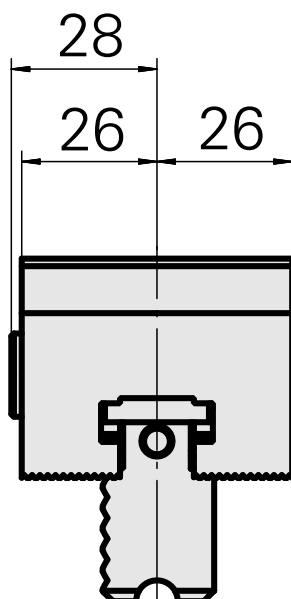

Flangia di bloccaggio inserti, regolabile in verticale

Caratteristiche tecniche

Azionamento
ruotabile di 180°

X [mm]

Y [mm]

Z [mm]

Prodotti INDEX TRAUB

non azionato

sì

40

–

–

ABC • ABC.2