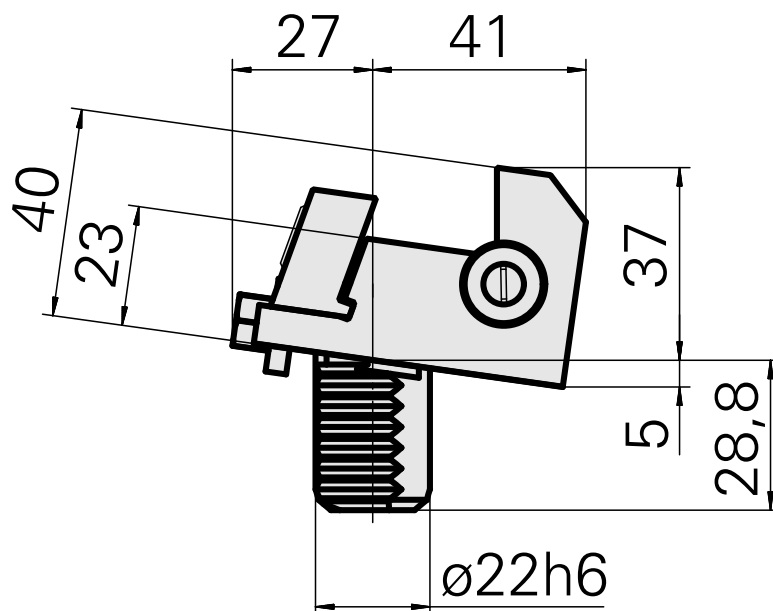

Flangia di bloccaggio inserti, regolabile in verticale

Caratteristiche tecniche

Azionamento
ruotabile di 180°

X [mm]

Y [mm]

Z [mm]

Prodotti INDEX TRAUB

non azionato

sì

40

–

–

ABC • ABC.2