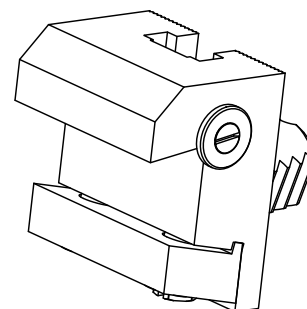

Flangia di bloccaggio inserti, regolabile in verticale

Caratteristiche tecniche

Azionamento
ruotabile di 180°

X [mm]

Y [mm]

Z [mm]

Prodotti INDEX TRAUB

non azionato

sì

40

–

–

ABC • ABC.2