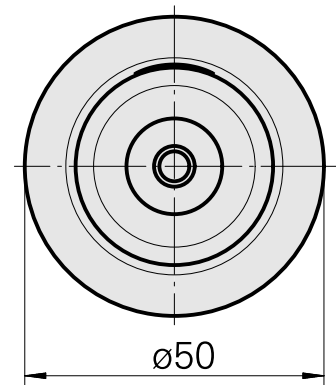

WFB 32-20 D16

Caratteristiche tecniche

| | |
|--------------------------------|----------------|
| Categoria acces. portautensile | WFB 32-20 |
| Attacco | D16 |
| Accessorio per cambio rapido | attacco Weldon |