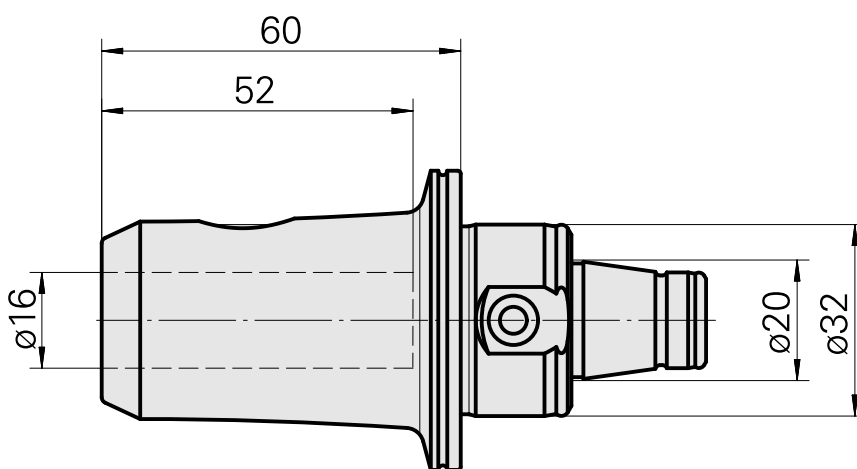

WFB 32-20 D16

Caratteristiche tecniche

| | |
|--------------------------------|----------------|
| Categoria acces. portautensile | WFB 32-20 |
| Attacco | D16 |
| Accessorio per cambio rapido | attacco Weldon |

Documenti

Non sono disponibili download per questo prodotto

Accessori

Accessori opzionali

Altri accessori

[Bussola attacco con manicotto D16](#)

Id prodotto : 10914323

Id prodotto precedente : W67511.04--
