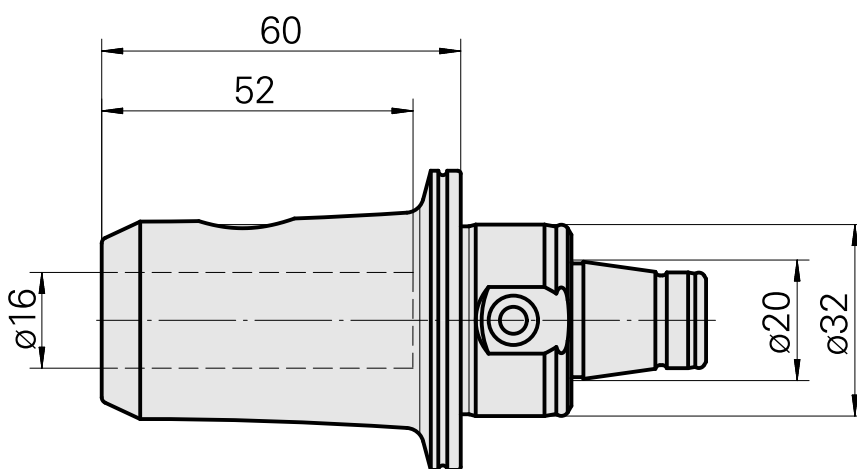

WFB 32-20 D16

Données techniques

Catégorie d'accessoires PO

WFB 32-20

Attachement

D16

Inserts à changement rapide

attachement Weldon