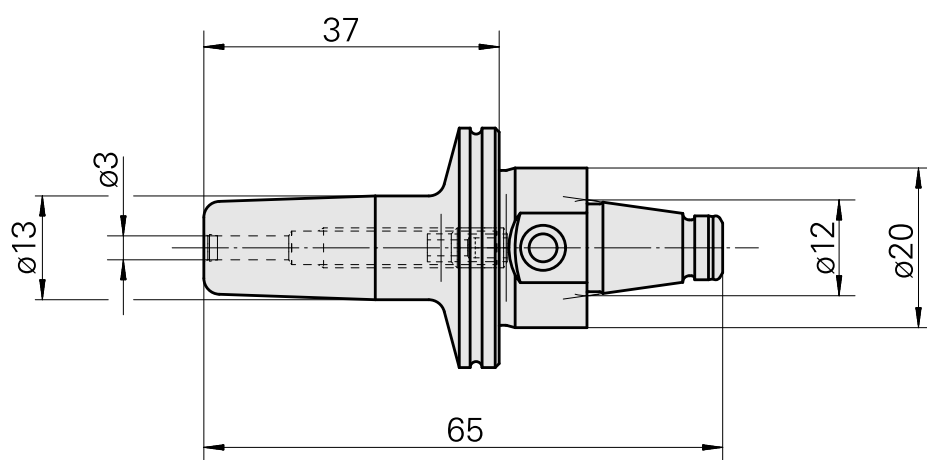

WFB 20-12 Attacco calettamento caldo D3

Caratteristiche tecniche

Categoria acces. portautensile

WFB 20-12

Attacco

Attacco calettamento caldo D3

Accessorio per cambio rapido

attacco caletta. a caldo

Documenti

Non sono disponibili download per questo prodotto

Accessori

Accessori opzionali

Altri accessori

[Vite di regolazione M 5x10](#)

Id prodotto : 10674886

Id prodotto precedente : 326793
