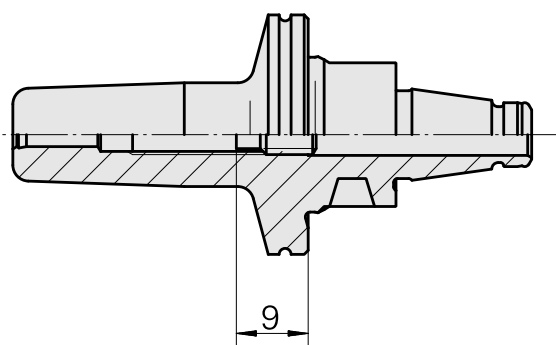

WFB 20-12 Attacco calettamento caldo D3

Caratteristiche tecniche

Categoria acces. portautensile

WFB 20-12

Attacco

Attacco calettamento caldo D3

Accessorio per cambio rapido

attacco caletta. a caldo

Documenti

Non sono disponibili download per questo prodotto

Accessori

Accessori opzionali

Altri accessori

[Vite di regolazione M 5x10](#)

Id prodotto : 10674886

Id prodotto precedente : 326793
