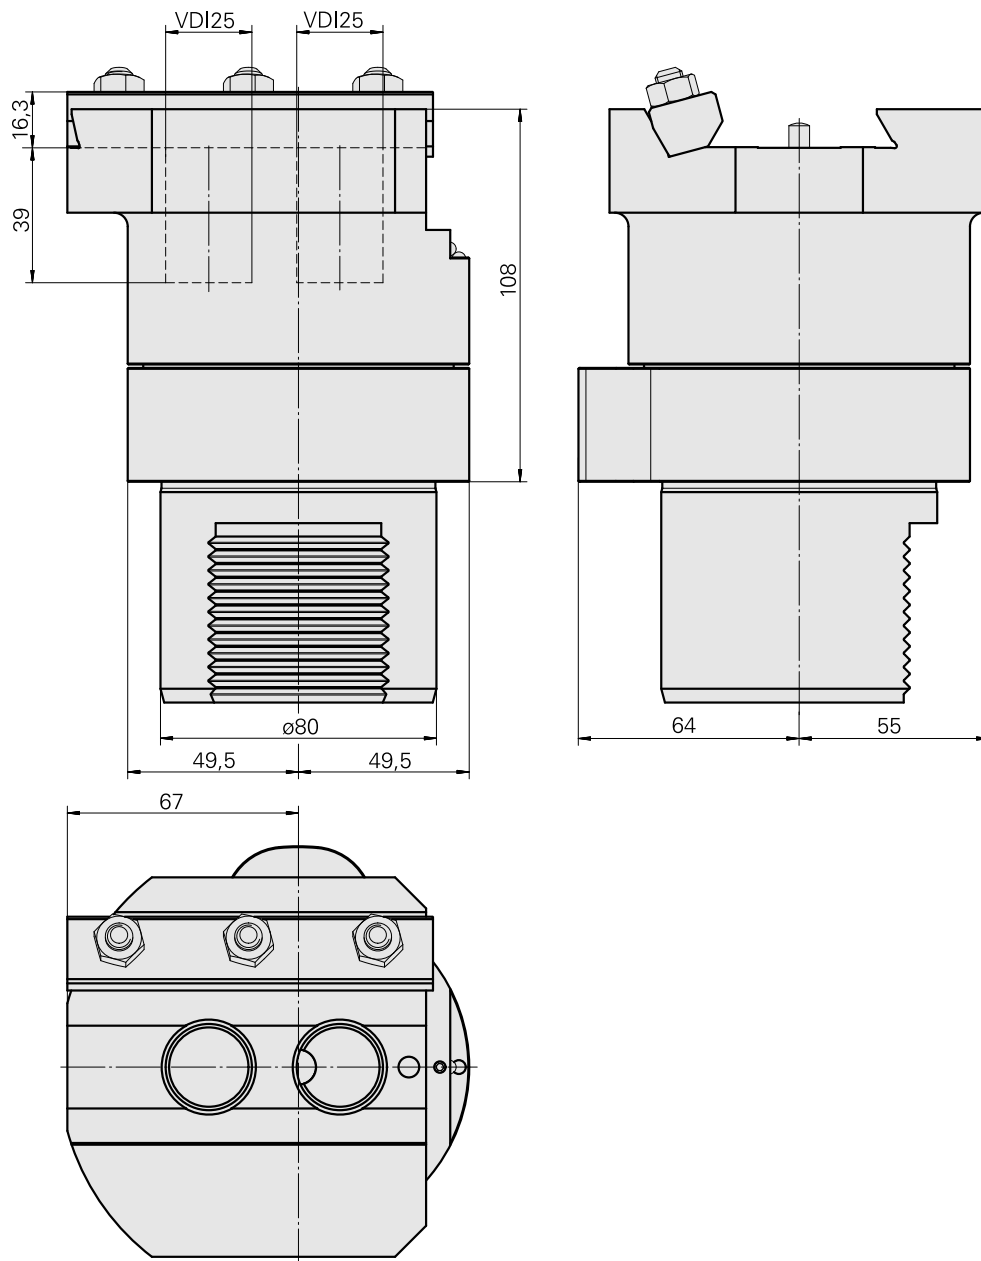

### Caratteristiche tecniche

Categoria acces. portautensile

Adattatore disp. preregolaz.

Attacco

D80 per preimpostazione

Attacco per utensile

Attacco prisma ABC