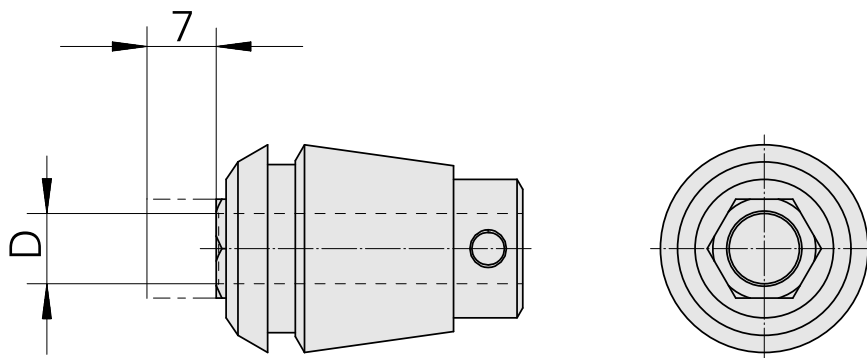

Pinze ER per maschio filettare ET 1-20 4

Caratteristiche tecniche

Categoria acces. portautensile	Pinze ER per maschio filettare
Attacco	ER20
Attacco per utensile	4,5mm
Tipo pinza di serraggio	ET 1-20

10161131
323445