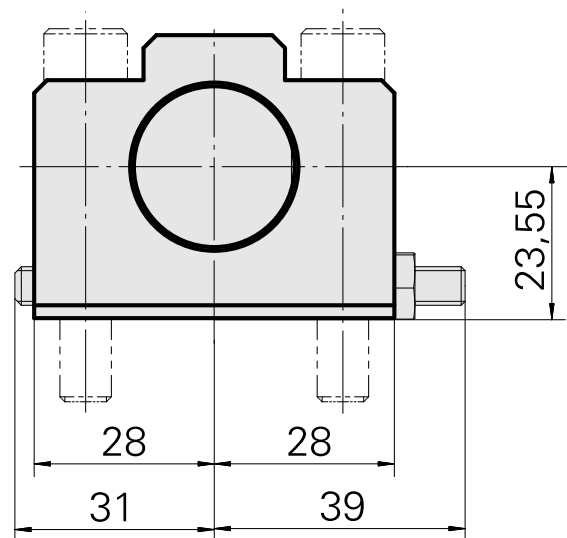

Supporto portapunte D25

Caratteristiche tecniche

Azionamento	non azionato
Raffreddamento	interno
Pressione	20 bar
Attacco	D25
X [mm]	23,55
Y [mm]	-
Z [mm]	-
Prodotti INDEX TRAUB	ABC • ABC.2

Documenti

Non sono disponibili download per questo prodotto

Accessori

Accessori opzionali

Altri accessori

[Bussola di serraggio D25](#)

Id prodotto : 10877092

Id prodotto precedente : 993125.----
