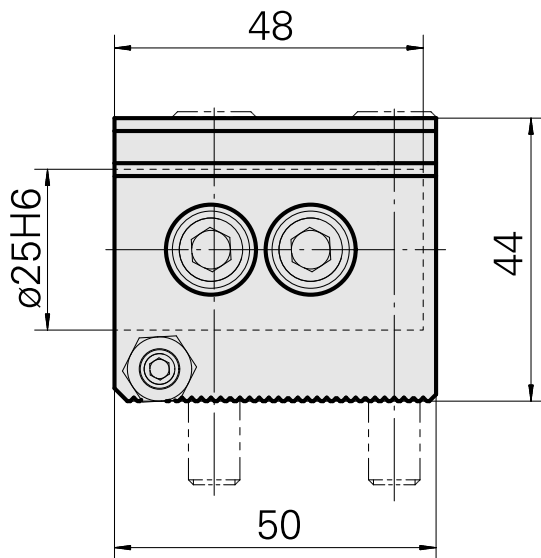

Supporto portapunte D25

Caratteristiche tecniche

Azionamento	non azionato
Raffreddamento	interno
Pressione	20 bar
Attacco	D25
X [mm]	23,55
Y [mm]	-
Z [mm]	-
Prodotti INDEX TRAUB	ABC • ABC.2

Documenti

Non sono disponibili download per questo prodotto

Accessori

Accessori opzionali

Altri accessori

[Bussola di serraggio D25](#)

Id prodotto : 10877092

Id prodotto precedente : 993125.----
