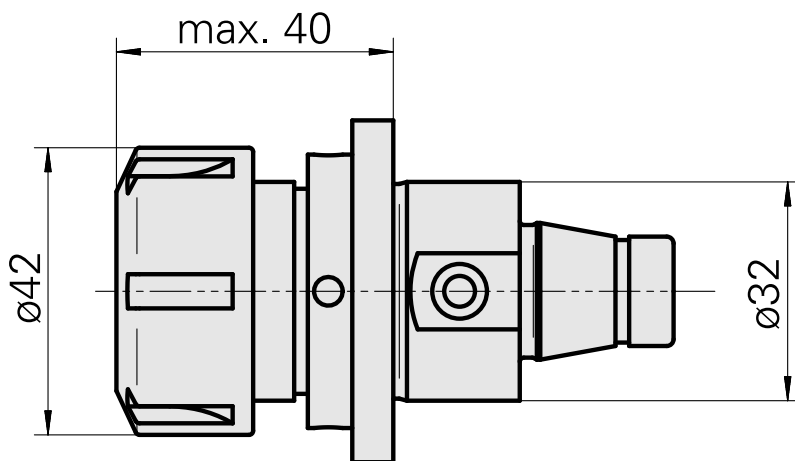

WFB 32-20 ER25

Technische Daten

WZH Zubehörkategorie

WFB 32-20

Aufnahme

ER25

Schnellwechseleinsätze

Spannzangenaufnahme

Dokumente

Für dieses Produkt sind keine Downloads vorhanden

Zubehör

Zum Betrieb benötigt

[Spannschlüssel E25](#)

Artikel-Id : 10802433

frühere Artikel-Id : 490219.0251

| | | | |
|---|------------------|------------------------|--------------------------------|
| WZH Zubehörkategorie Werkzeug für Spannzangen | Aufnahme ER25 | Spannzangentyp ER25 | Spannmuttertyp Innengewinde |
| Werkzeug für Spannzangen Spannmutterschlüssel | | | |

Optionales Zubehör

Zubehör für Werkzeughalter

[Spannmutter M32x1,5](#)

Artikel-Id : 10193990

frühere Artikel-Id : 901939.0251

| | | | |
|-------------------------------------|------------------|------------------------|--------------------------------|
| WZH Zubehörkategorie Spannmutter | Aufnahme ER25 | Spannzangentyp ER25 | Spannmuttertyp Innengewinde |
|-------------------------------------|------------------|------------------------|--------------------------------|