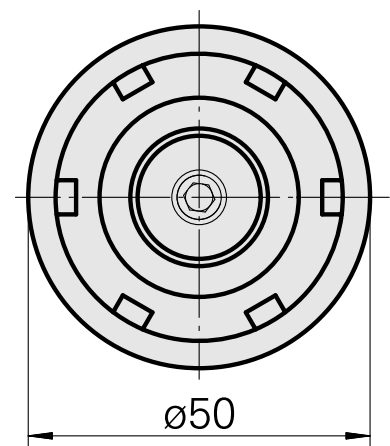

WFB 32-20 ER25

Technische Daten

WZH Zubehörkategorie

WFB 32-20

Aufnahme

ER25

Schnellwechseleinsätze

Spannzangenaufnahme

Dokumente

Für dieses Produkt sind keine Downloads vorhanden

Zubehör

Zum Betrieb benötigt

[Spannschlüssel E25](#)

Artikel-Id : 10802433

frühere Artikel-Id : 490219.0251

| | | | |
|---|------------------|------------------------|--------------------------------|
| WZH Zubehörkategorie Werkzeug für Spannzangen | Aufnahme ER25 | Spannzangentyp ER25 | Spannmuttertyp Innengewinde |
| Werkzeug für Spannzangen Spannmutterschlüssel | | | |

Optionales Zubehör

Zubehör für Werkzeughalter

[Spannmutter M32x1,5](#)

Artikel-Id : 10193990

frühere Artikel-Id : 901939.0251

| | | | |
|-------------------------------------|------------------|------------------------|--------------------------------|
| WZH Zubehörkategorie Spannmutter | Aufnahme ER25 | Spannzangentyp ER25 | Spannmuttertyp Innengewinde |
|-------------------------------------|------------------|------------------------|--------------------------------|