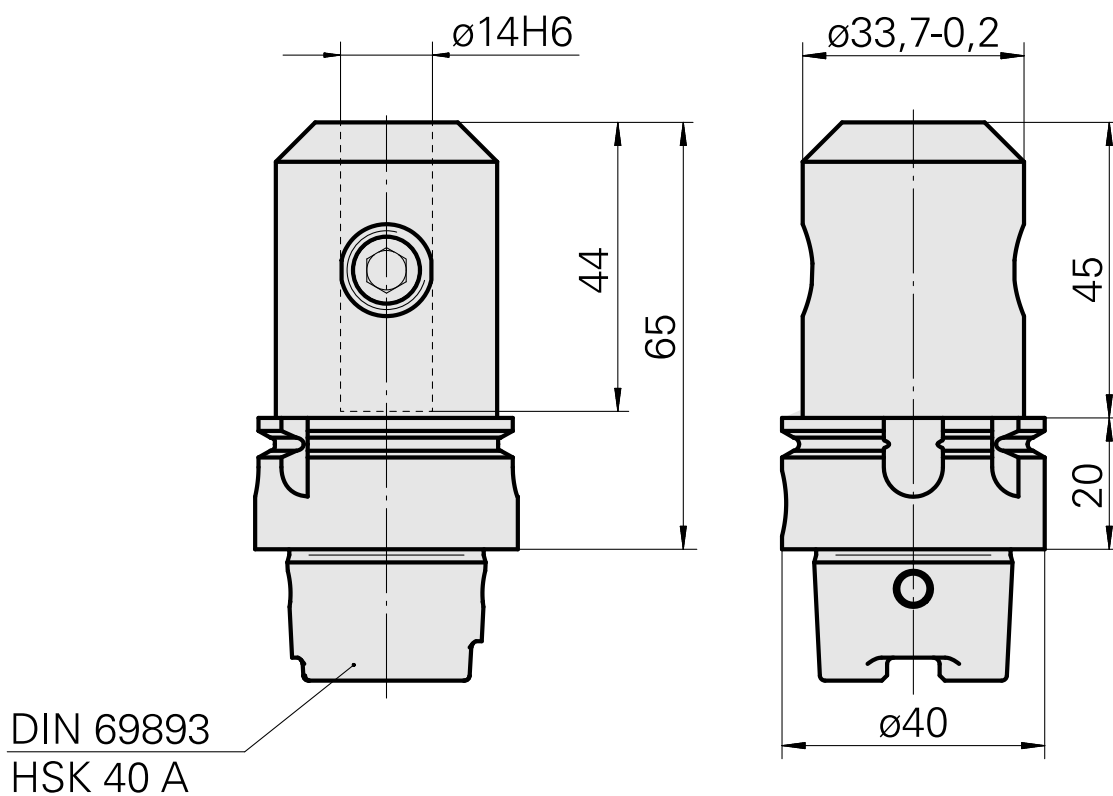

Porte-foret HSK 40 A DIN 1835 B/E D14

Características técnicas

Queue HSK	HSK 40
Forme HSK	A
Attachement	DIN 1835 B/E D14
Arrosage	central
Pression	80 bar
X [mm]	65
Produits INDEX TRAUB	G160 • V100 • G200.2 • G220 • G220.3 • TNX220.3

Documentos

Não há downloads disponíveis para este produto

Acessórios

Necessário para operação

[Clé à douille](#)

ID do produto : 10532354

ID anterior do produto : WS7400.0010

PF Categoria de
acessórios
Ferramenta para
adaptador KSS

Recepção
HSK 40 A/C

[Entrada de refrigeração, máx. 120 bar](#)

ID do produto : 12024083

ID anterior do produto :

PF Categoria de
acessórios
Adattatore
lubrorefrigerante

Recepção
HSK 40 A/C