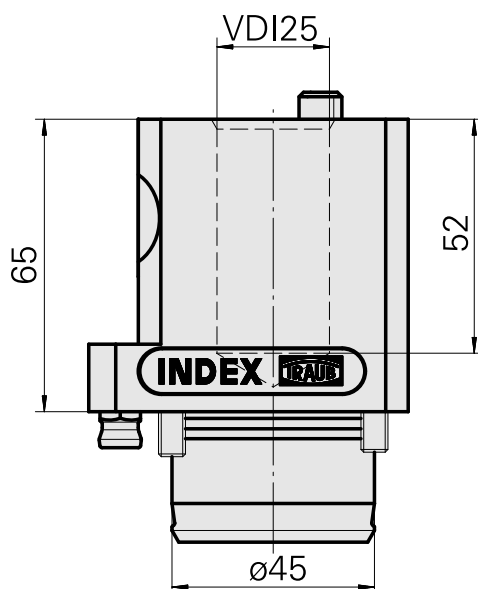

Mandrino di compensazione Gambo compatto

Caratteristiche tecniche

Gambo KPS	Gambo compatto 45
Azionamento	non azionato
Raffreddamento	interno
Attacco	VDI 25
Pressione	80 bar
ruotabile di 180°	no
X [mm]	65
Y [mm]	-
Z [mm]	-
Prodotti INDEX TRAUB	ABC65 • TNK42/65