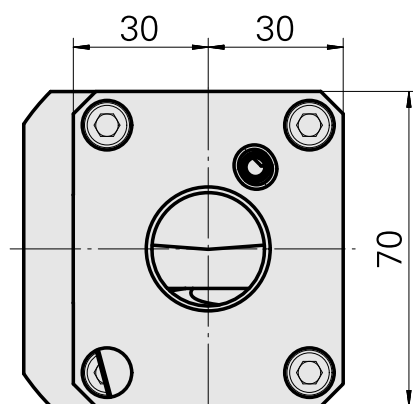

Mandrino di compensazione Gambo compatto

Caratteristiche tecniche

Gambo KPS	Gambo compatto 45
Azionamento	non azionato
Raffreddamento	interno
Attacco	VDI 25
Pressione	80 bar
ruotabile di 180°	no
X [mm]	65
Y [mm]	-
Z [mm]	-
Prodotti INDEX TRAUB	ABC65 • TNK42/65