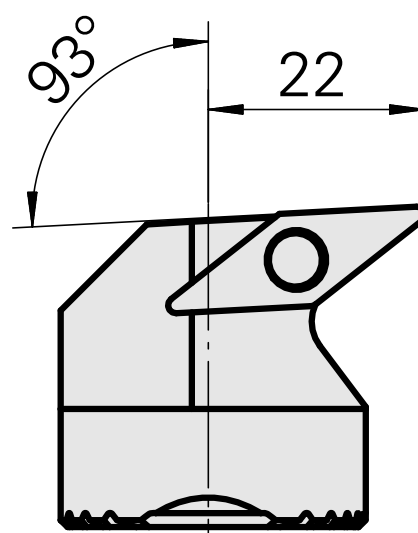

Testa per alesare per VC.. 1604..

Caratteristiche tecniche

Attacco	per VC.. 1604..
Raffreddamento	interno
Pressione	50 bar
X [mm]	32
Z [mm]	22
Prodotti INDEX TRAUB	G220.3 • R200 • TNX65/42 • TNX220.3

Documenti

Non sono disponibili download per questo prodotto

Accessori

Accessori opzionali

Altri accessori

[Vite svasata Wohlhaupter Nr. 115673](#)

Id prodotto : 10587078

Id prodotto precedente : W00013.0026
