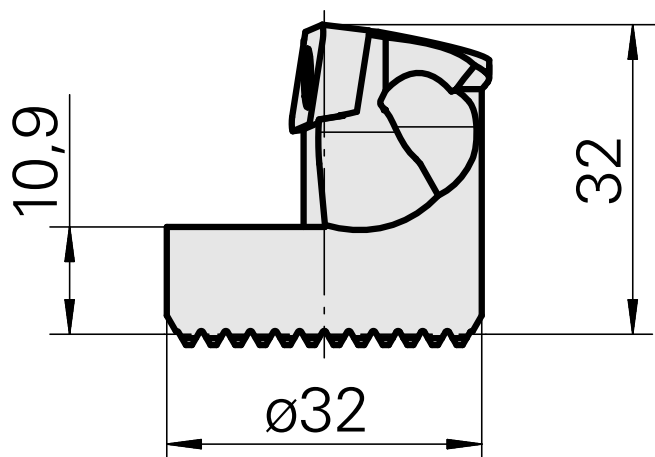

Testa per alesare per VC.. 1604..

Caratteristiche tecniche

Attacco	per VC.. 1604..
Raffreddamento	interno
Pressione	50 bar
X [mm]	32
Z [mm]	22
Prodotti INDEX TRAUB	G220.3 • R200 • TNX65/42 • TNX220.3

Documenti

Non sono disponibili download per questo prodotto

Accessori

Accessori opzionali

Altri accessori

[Vite svasata Wohlhaupter Nr. 115673](#)

Id prodotto : 10587078

Id prodotto precedente : W00013.0026
