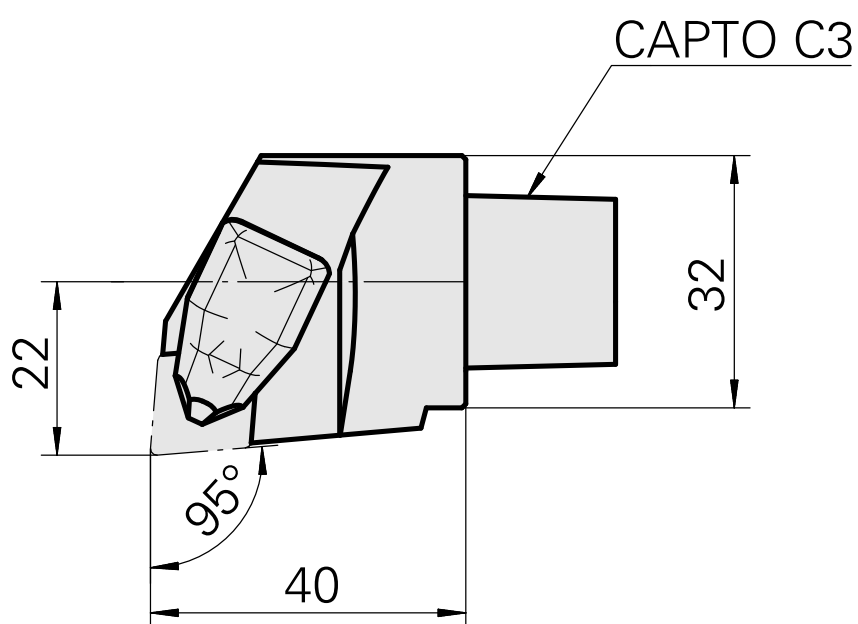

## INDEX CAPTO C3 per CN.. 1204.., destra, senza scanalatura pinza

### Caratteristiche tecniche

Categoria acces. portautensile

INDEX CAPTO C3

Attacco

per CN.. 1204..

Accessorio per cambio rapido

supporto portapezzo