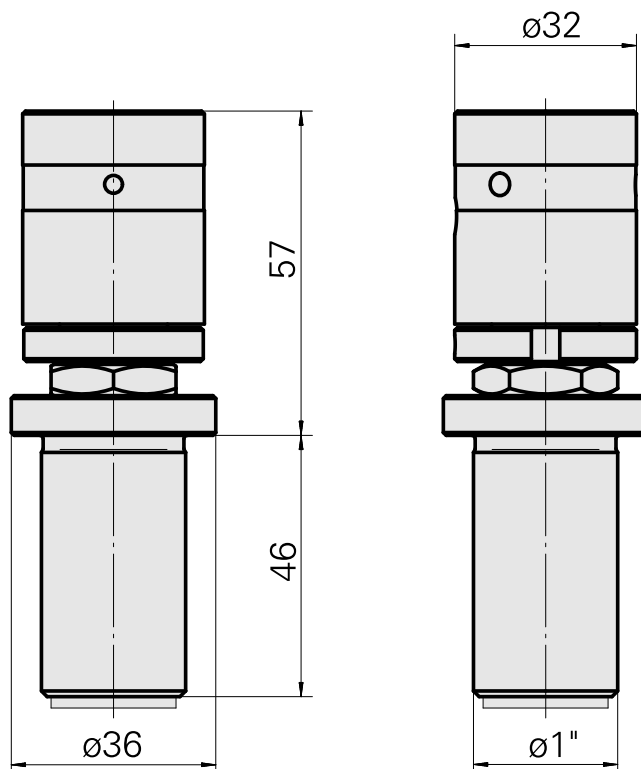

## Butée matière 1", réglable, rotatif

### Données techniques

Queue VDI	1"
Entraînement	non entraîné
Fixation VDI	aucune
X [mm]	58 - 94
Y [mm]	-
Z [mm]	-
Produits INDEX TRAUB	MS32C • MS52C • V100 • V200 • A200-6 • MS32-6.2 • MS40-6 • MS40-8 • V160C • V160G • V300