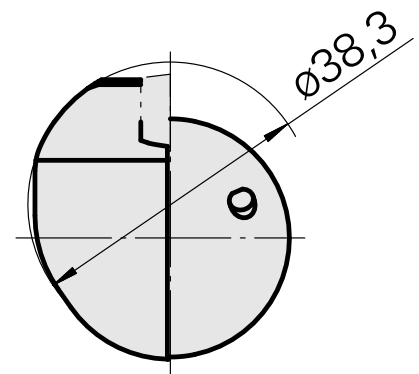

## INDEX CAPTO C3 per DC.. 11T3.., sinistra, con scanalatura pinza

### Caratteristiche tecniche

Categoria acces. portautensile

INDEX CAPTO C3

Attacco

per DC.. 11T3..

Accessorio per cambio rapido

supporto portapezzo