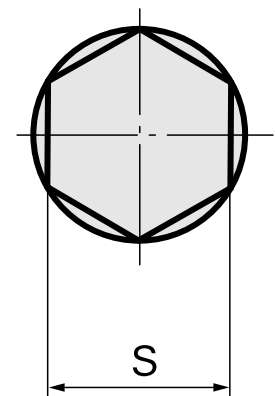

## Perno di brocciatura SW11 mm

### Caratteristiche tecniche

Categoria acces. portautensile	Perno di brocciatura
Attacco	SW11 mm
Attacco per utensile	12mm