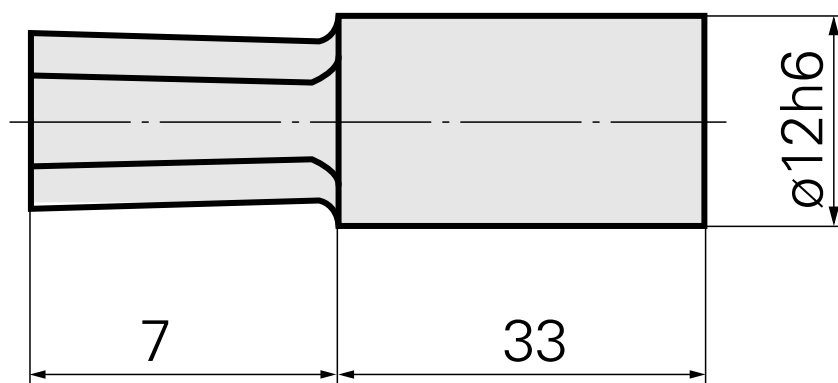

## Perno di brocciatura SW11 mm

### Caratteristiche tecniche

Categoria acces. portautensile	Perno di brocciatura
Attacco	SW11 mm
Attacco per utensile	12mm