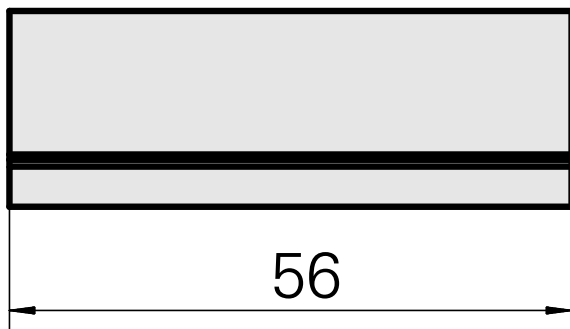

## Angle, Height 4 mm, Width 4 mm

### Technische Daten

WZH Zubehörkategorie

Ausgleichswinkel

Aufnahme

Vierkant 20x20