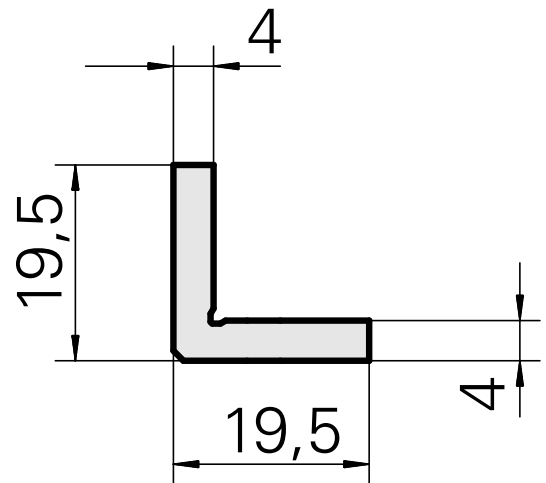

## Angle, Height 4 mm, Width 4 mm

### Technische Daten

WZH Zubehörkategorie

Ausgleichswinkel

Aufnahme

Vierkant 20x20