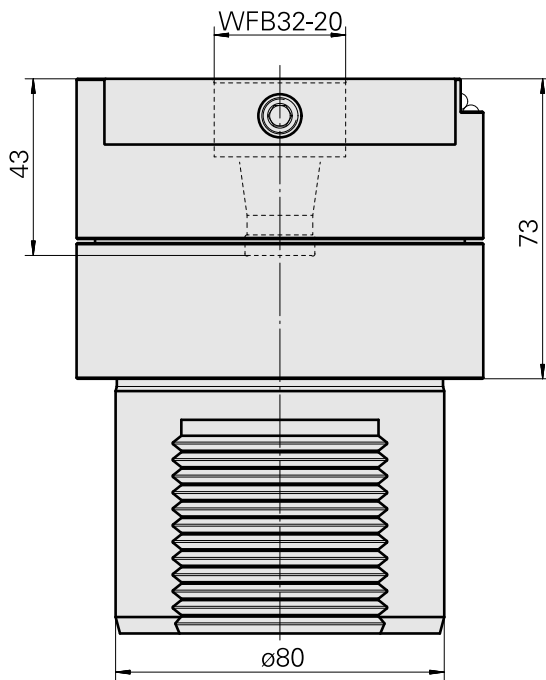

Adattatore

Caratteristiche tecniche

Categoria acces. portautensile

Adattatore disp. prerogolaz.

Attacco

D80 per preimpostazione

Attacco per utensile

WFB 32-20