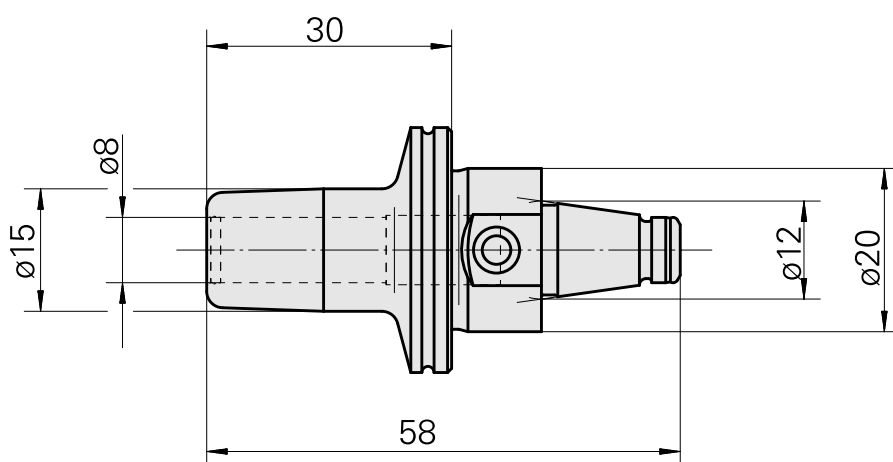

WFB 20-12 attacco calettam. a caldo D8

Caratteristiche tecniche

Categoria acces. portautensile

WFB 20-12

Attacco

attacco calettam. a caldo D8

Accessorio per cambio rapido

attacco caletta. a caldo

Documenti

Non sono disponibili download per questo prodotto

Accessori

Accessori opzionali

Altri accessori

[Vite di regolazione M 5x15](#)

Id prodotto : 10491071

Id prodotto precedente : 326794
