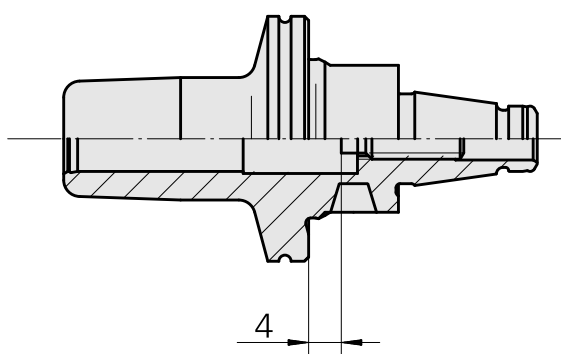

WFB 20-12 attacco calettam. a caldo D8

Caratteristiche tecniche

Categoria acces. portautensile

WFB 20-12

Attacco

attacco calettam. a caldo D8

Accessorio per cambio rapido

attacco caletta. a caldo

Documenti

Non sono disponibili download per questo prodotto

Accessori

Accessori opzionali

Altri accessori

[Vite di regolazione M 5x15](#)

Id prodotto : 10491071

Id prodotto precedente : 326794
