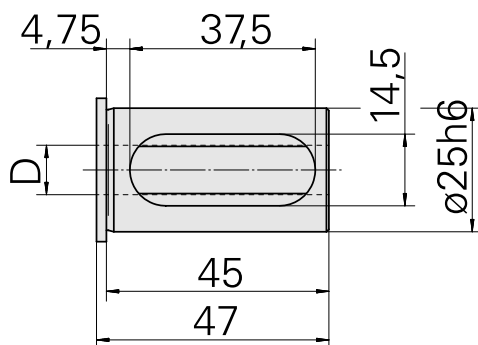

## Bussola attacco con manicotto D25/ 6mm

### Caratteristiche tecniche

Categoria acces. portautensile	Bussola attacco con manicotto
Attacco	D25
Attacco per utensile	6mm