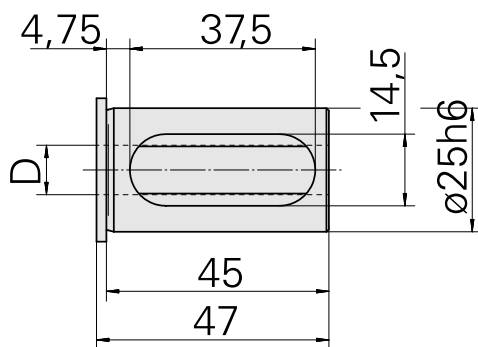

Bucha de montagem com anel D25/ 6mm

Características técnicas

PF Categoria de acessórios	Bucha de montagem com anel
Recepção	D25
Alojamento de ferramenta	6mm

Documentos

Não há downloads disponíveis para este produto