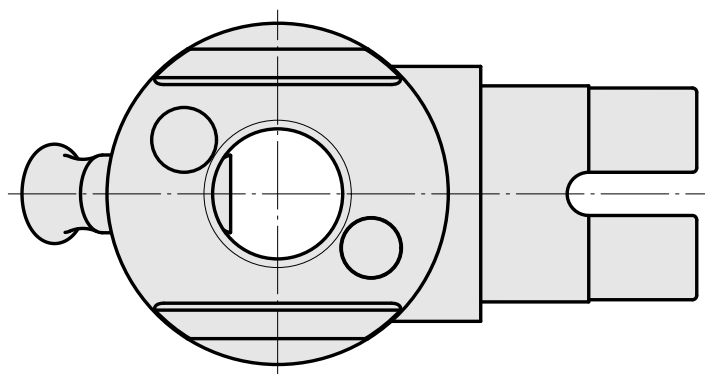

Adatta. ausilio monta. VDI 30

Caratteristiche tecniche

Categoria acces. portautensile

Adatta. ausilio monta.

Attacco per utensile

VDI 30

Documenti

Non sono disponibili download per questo prodotto