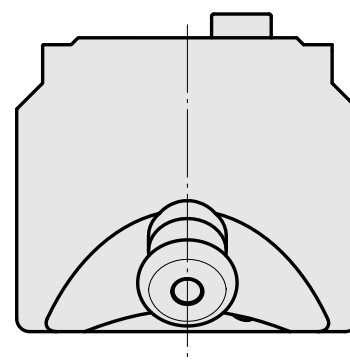

Adatta. ausilio monta. VDI 30

Caratteristiche tecniche

Categoria acces. portautensile

Adatta. ausilio monta.

Attacco per utensile

VDI 30

Documenti

Non sono disponibili download per questo prodotto