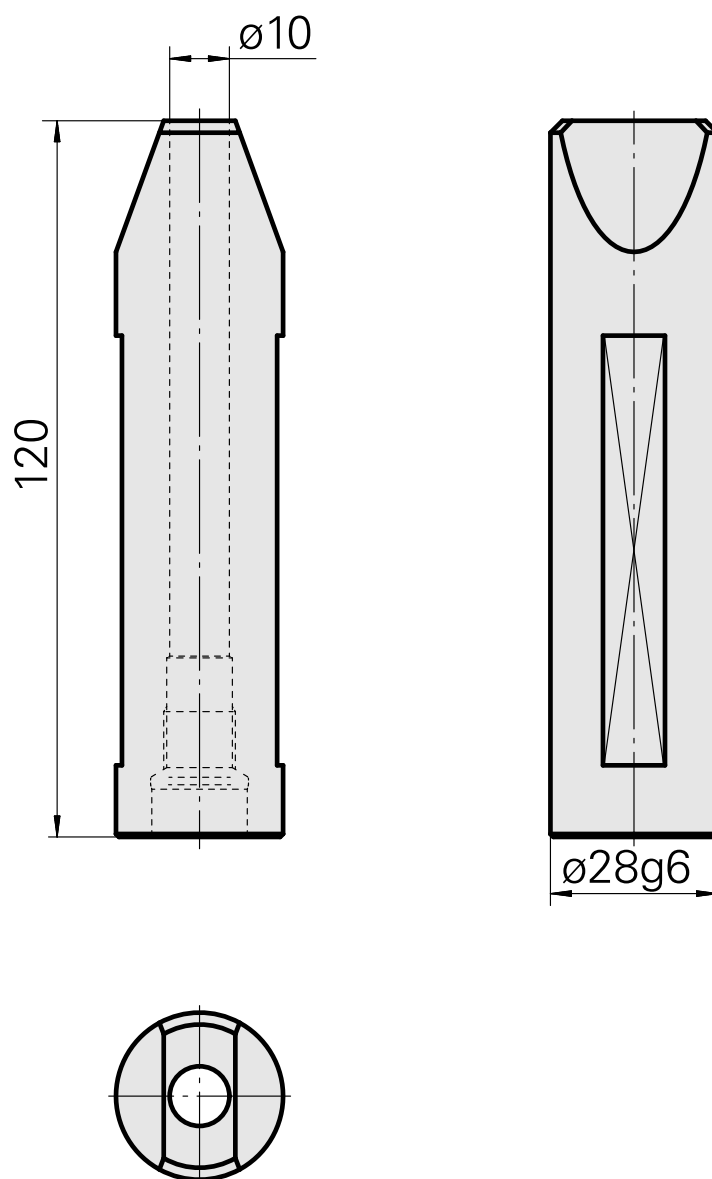

## Portapunte Gambo 28 Horn Type 105

### Caratteristiche tecniche

<b>Gambo TNL</b>	Gambo 28
<b>Azionamento</b>	non azionato
<b>Fissaggio TNL</b>	Perno di precentraggio
<b>Raffreddamento</b>	interno
<b>Pressione</b>	120 bar
<b>Attacco</b>	Horn Type 105
<b>Prodotti INDEX TRAUB</b>	TNL12 • TNL12.2