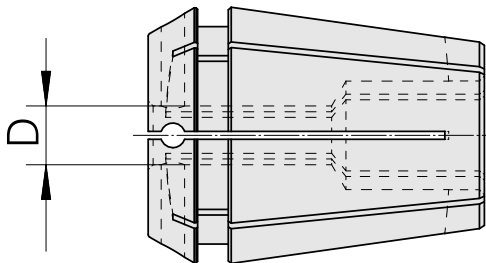

Pinze ER, a tenuta ER 25 11-12mm, fino a 120 bar

Caratteristiche tecniche

Categoria acces. portautensile	Pinze ER, a tenuta
Attacco	ER25
Attacco per utensile	11-12mm
Tipo pinza di serraggio	ER 25

Documenti