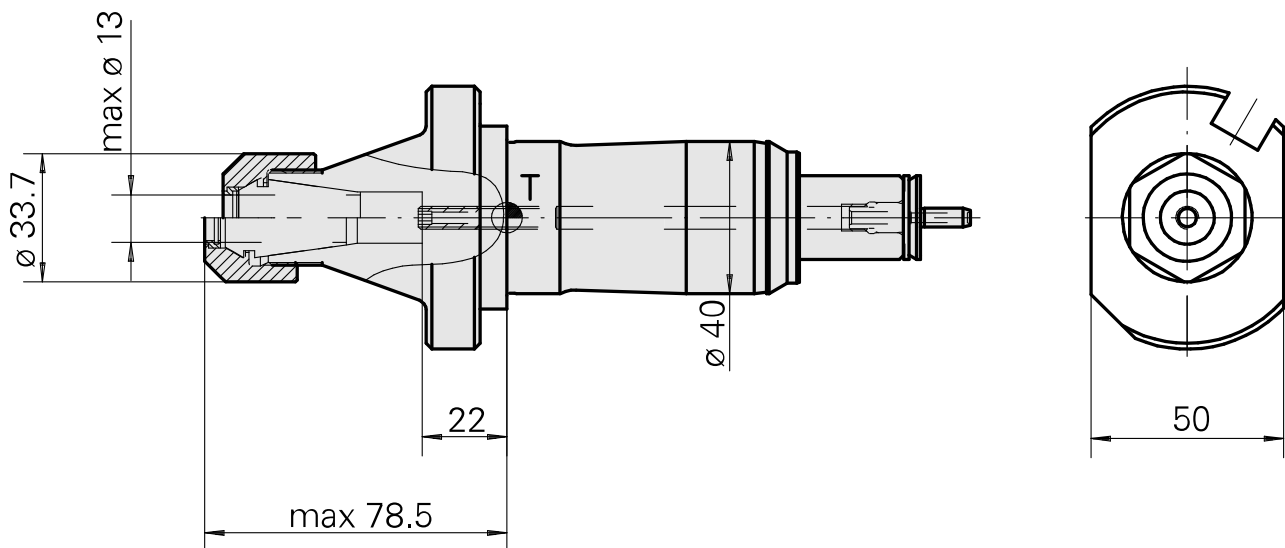

## Portapunte Gambo 40 ER20

### Technical data

|                             |               |
|-----------------------------|---------------|
| <b>Gambo TNL</b>            | Gambo 40      |
| <b>Azionamento</b>          | non azionato  |
| <b>Raffreddamento</b>       | interno       |
| <b>Pressione</b>            | 120 bar       |
| <b>Attacco</b>              | ER20          |
| <b>Prodotti INDEX TRAUB</b> | TNK36 • TNL26 |