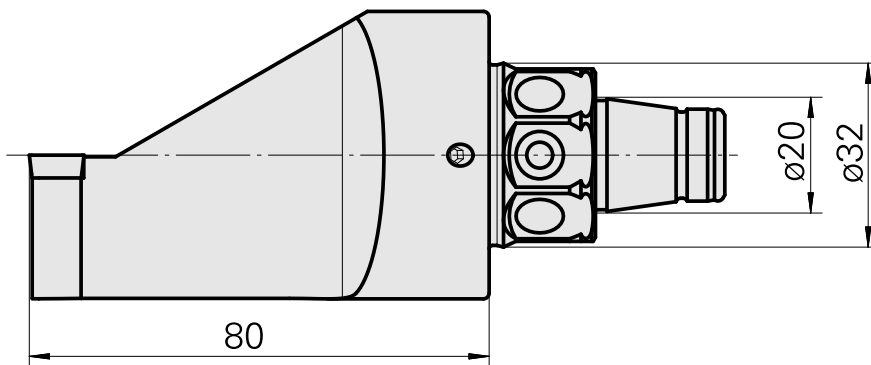

WFB 32-20 pour CC.. 09T3.., droit, sans rainure de préhenseur

Données techniques

Catégorie d'accessoires PO

WFB 32-20

Attachement

pour CC.. 09T3..

Inserts à changement rapide

PO de tournage