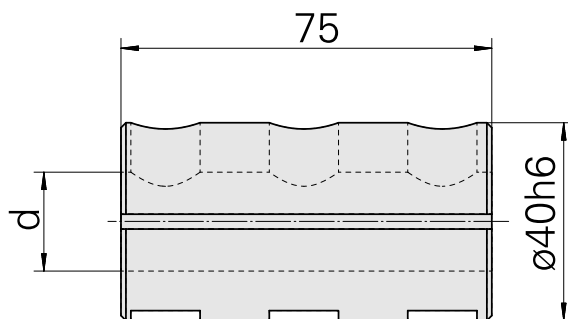

## Bussola di attacco D40/ 30mm

### Caratteristiche tecniche

<b>Categoria acces. portautensile</b>	Bussola di attacco
<b>Attacco</b>	D40
<b>Attacco per utensile</b>	30mm