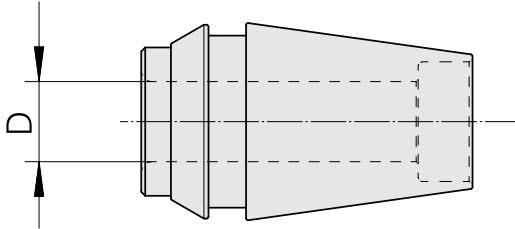

Pinze calettamento a caldo ER ER 20 3mm

Caratteristiche tecniche

Categoria acces. portautensile	Pinze calettamento a caldo ER
Attacco	ER20
Attacco per utensile	3mm
Tipo pinza di serraggio	ER 20

Documenti