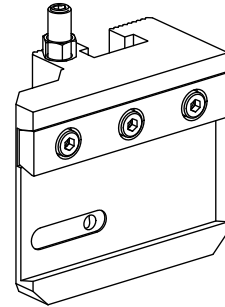

Stechhaltestück Trapez 32x5, vertikal einstellbar

Technische Daten

Antrieb	nicht angetrieben
Kühlung	außen und innen
Druck	80 bar
Aufnahme	Trapez 32x5
X [mm]	45
Y [mm]	-
Z [mm]	32
Produkte INDEX TRAUB	C100 • TNX65/42