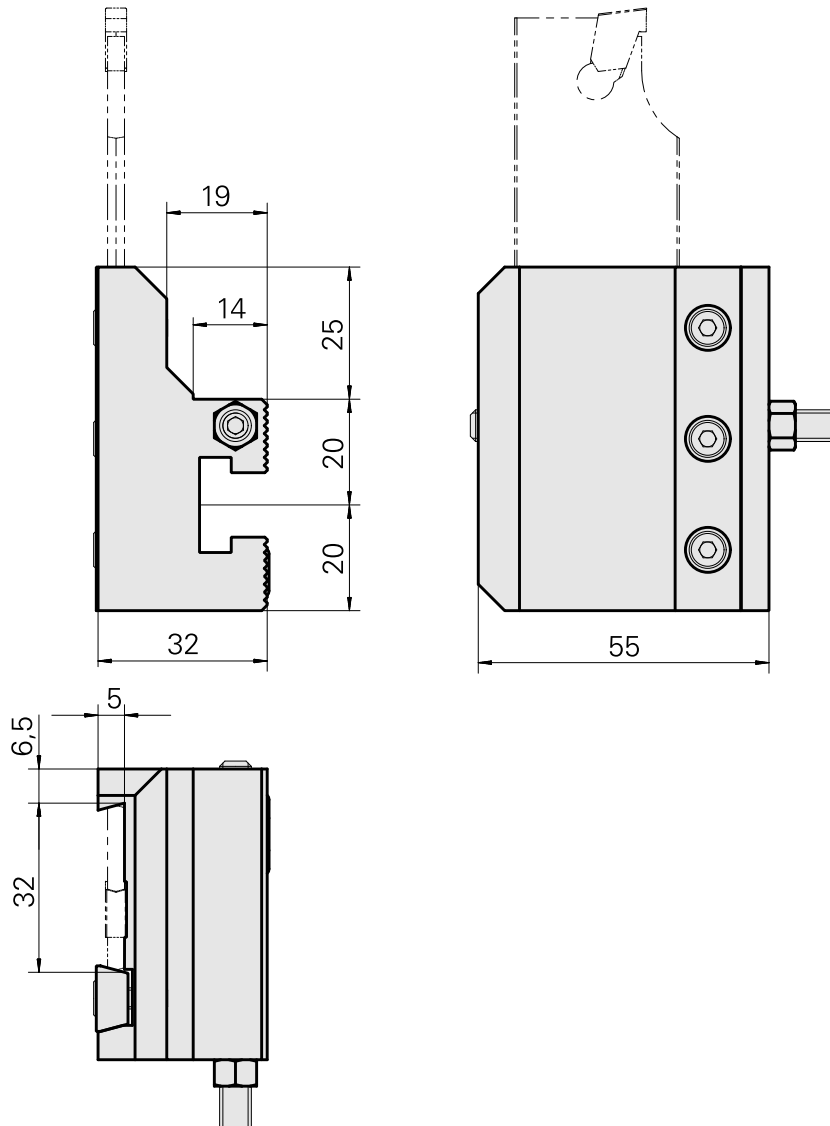

Stechhaltestück Trapez 32x5, vertikal einstellbar

Technische Daten

Antrieb	nicht angetrieben
Kühlung	außen und innen
Druck	80 bar
Aufnahme	Trapez 32x5
X [mm]	45
Y [mm]	-
Z [mm]	32
Produkte INDEX TRAUB	C100 • TNX65/42