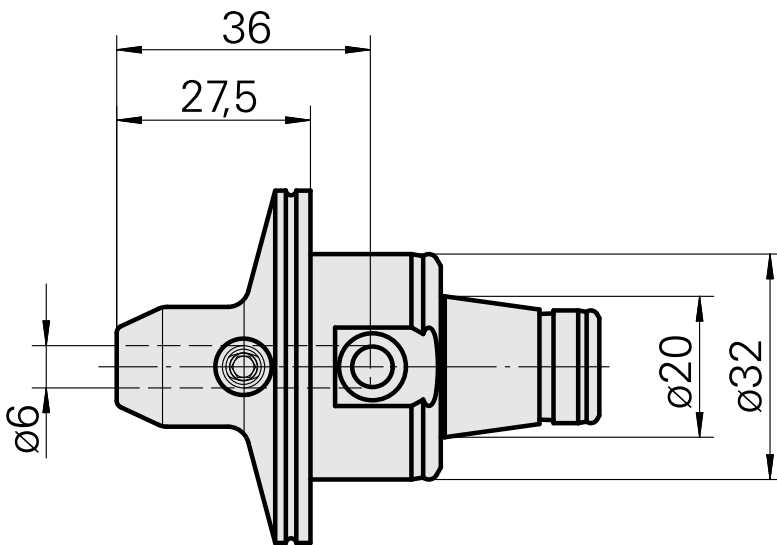

### Technische Daten

WZH Zubehörkategorie

WFB 32-20

Aufnahme

D6

Schnellwechseleinsätze

Weldon-Aufnahme