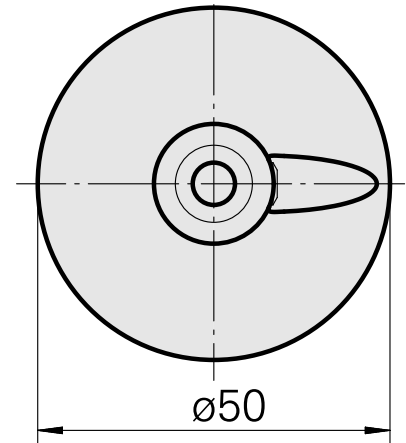

### Technische Daten

WZH Zubehörkategorie

WFB 32-20

Aufnahme

D6

Schnellwechseleinsätze

Weldon-Aufnahme