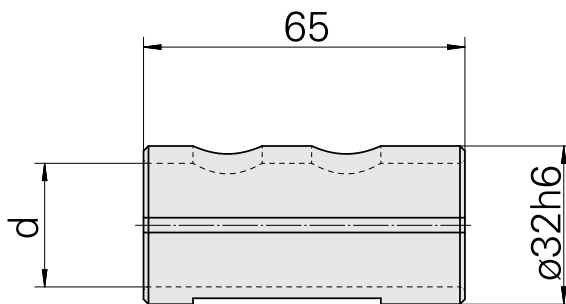

Bussola di attacco D32/ 8mm

Caratteristiche tecniche

Categoria acces. portautensile	Bussola di attacco
Attacco	D32
Attacco per utensile	8mm

Documenti

Non sono disponibili download per questo prodotto