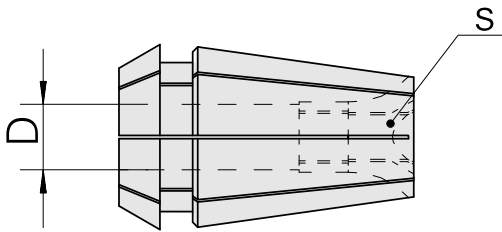

## ER-Collet chuck for taps ER 32-GB 16mm

### Technical data

<b>TH accessories category</b>	ER-Collet chuck for taps
<b>Mounting</b>	ER32
<b>Tool mounting</b>	16mm
<b>Collet type</b>	ER 32-GB