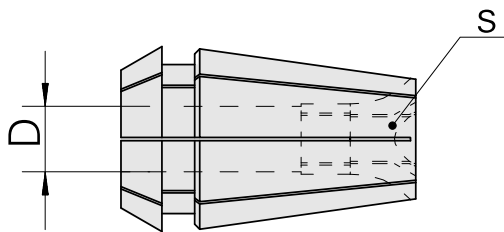

Pinze ER per maschio filettare ER 32-GB

Caratteristiche tecniche

Categoria acces. portautensile	Pinze ER per maschio filettare
Attacco	ER32
Attacco per utensile	16mm
Tipo pinza di serraggio	ER 32-GB

Documenti