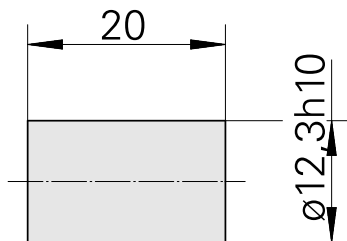

Bussola di serraggio D12/ pretornito

Caratteristiche tecniche

Categoria acces. portautensile	Bussola di serraggio
Attacco	D12
Attacco per utensile	pretornito

Documenti

Non sono disponibili download per questo prodotto