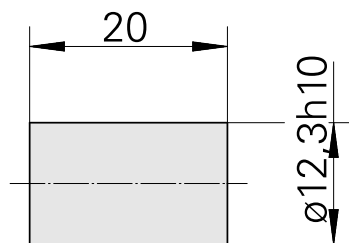

Bussola di serraggio D12/ pretornito

Caratteristiche tecniche

Categoria acces. portautensile	Bussola di serraggio
Attacco	D12
Attacco per utensile	pretornito

Documenti

Non sono disponibili download per questo prodotto