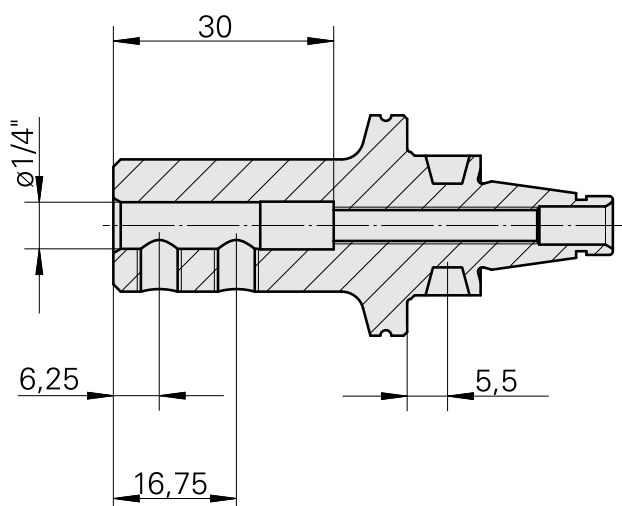

WFB 20-12 D1/4"

Données techniques

Catégorie d'accessoires PO

WFB 20-12

Attachement

D1/4"

Inserts à changement rapide

Porte-outil d'alésage

Documents

Aucun téléchargement n'est disponible pour ce produit

Accessoires

Accessoires optionnels

Autres accessoires

[Vis de réglage M 5x15](#)

ID produit : 10491071

Ancienne ID produit : 326794

[Goupille fileté](#)

ID produit : 10518942

Ancienne ID produit : 410156.0605
