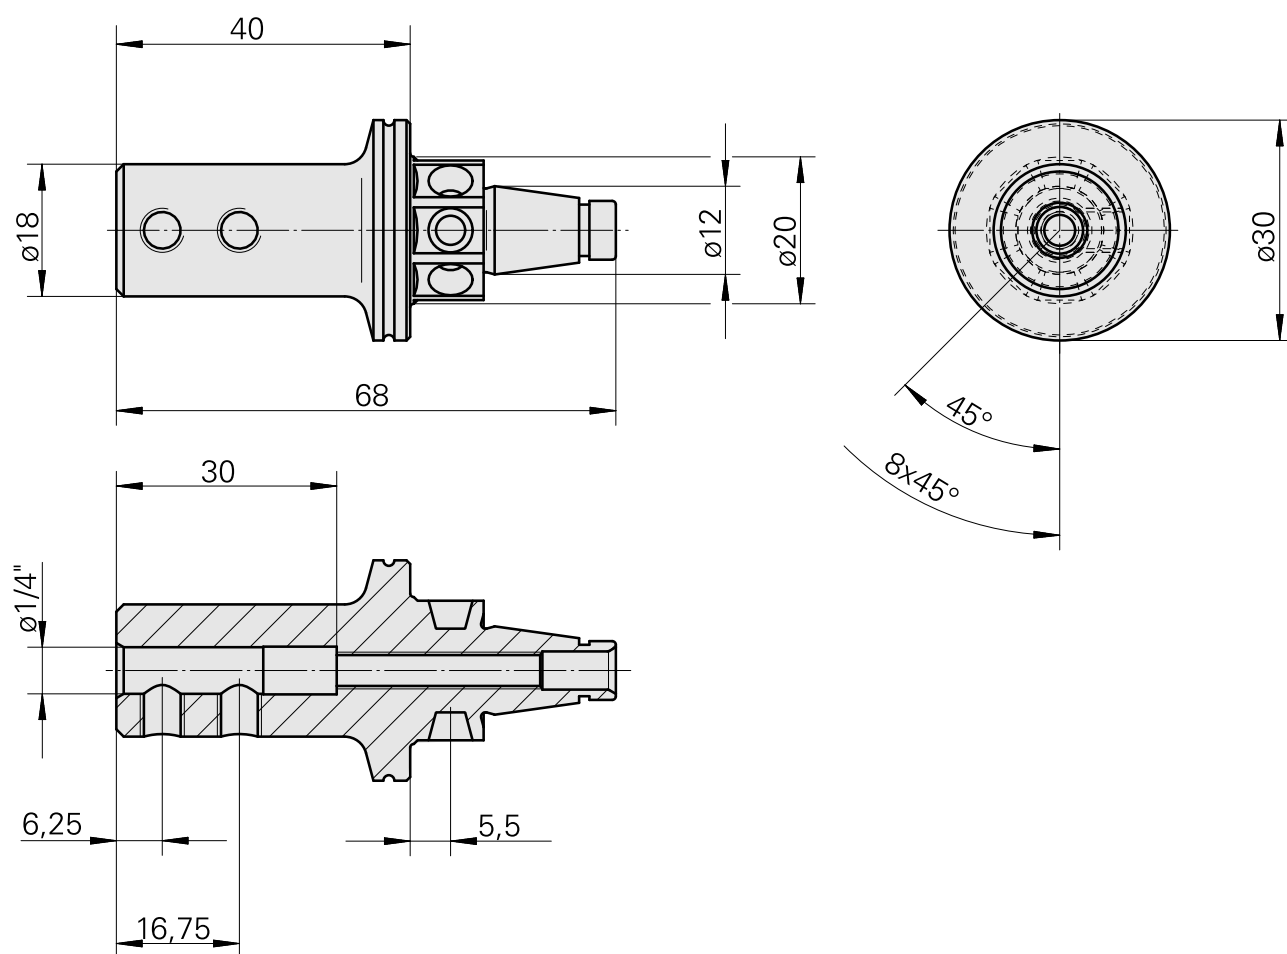

WFB 20-12 D1/4"

Caratteristiche tecniche

Categoria acces. portautensile

WFB 20-12

Attacco

D1/4"

Accessorio per cambio rapido

con supp. utensile alesatore

Documenti

Non sono disponibili download per questo prodotto

Accessori

Accessori opzionali

Altri accessori

[Vite di regolazione M 5x15](#)

Id prodotto : 10491071

Id prodotto precedente : 326794

[Perno filettato](#)

Id prodotto : 10518942

Id prodotto precedente : 410156.0605
