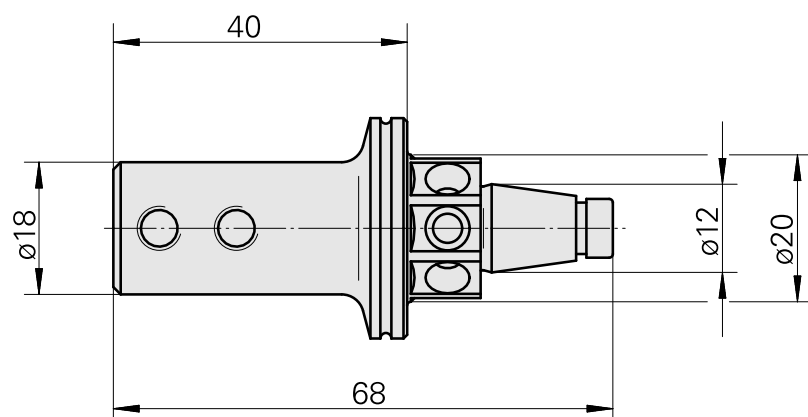

WFB 20-12 D1/4"

Données techniques

Catégorie d'accessoires PO

WFB 20-12

Attachement

D1/4"

Inserts à changement rapide

Porte-outil d'alésage

Documents

Aucun téléchargement n'est disponible pour ce produit

Accessoires

Accessoires optionnels

Autres accessoires

[Vis de réglage M 5x15](#)

ID produit : 10491071

Ancienne ID produit : 326794

[Goupille fileté](#)

ID produit : 10518942

Ancienne ID produit : 410156.0605
