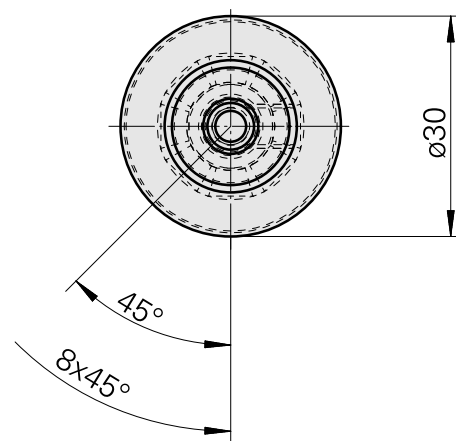

WFB 20-12 D1/4"

Données techniques

Catégorie d'accessoires PO

WFB 20-12

Attachement

D1/4"

Inserts à changement rapide

Porte-outil d'alésage

Documents

Aucun téléchargement n'est disponible pour ce produit

Accessoires

Accessoires optionnels

Autres accessoires

[Vis de réglage M 5x15](#)

ID produit : 10491071

Ancienne ID produit : 326794

[Goupille fileté](#)

ID produit : 10518942

Ancienne ID produit : 410156.0605
