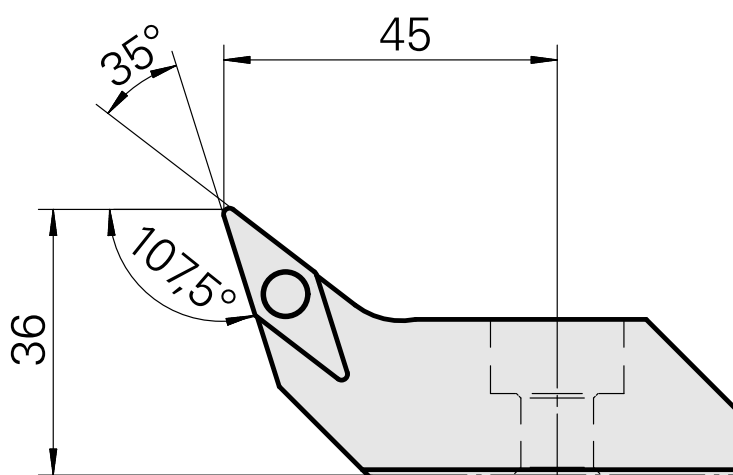

Testa per alesare per VB.. 1604..

Caratteristiche tecniche

Attacco	per VB.. 1604..
Raffreddamento	interno
Pressione	50 bar
X [mm]	36
Z [mm]	45
Prodotti INDEX TRAUB	G420 • G520 • G320.2 • G220.3 • TNX220.3