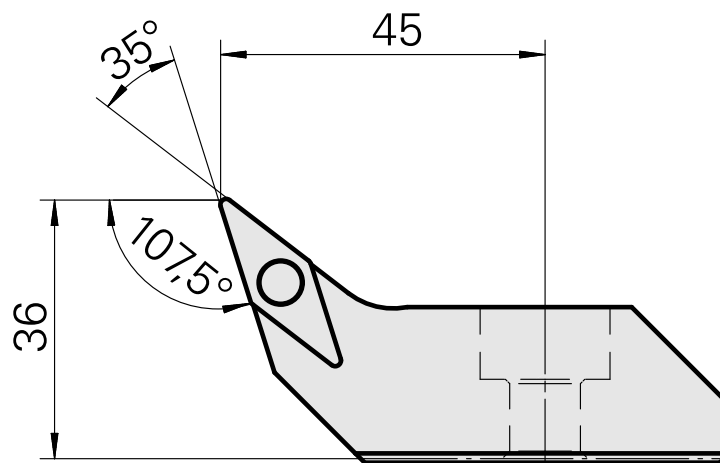

Boring head for VB.. 1604..

Technische Daten

Aufnahme

für VB.. 1604..

Kühlung

innen

Druck

50 bar

X [mm]

36

Z [mm]

45

Produkte INDEX TRAUB

G220 • G420 • G520 • G320.2 •
G220.3 • TNX220.3

Dokumente

Für dieses Produkt sind keine Downloads vorhanden