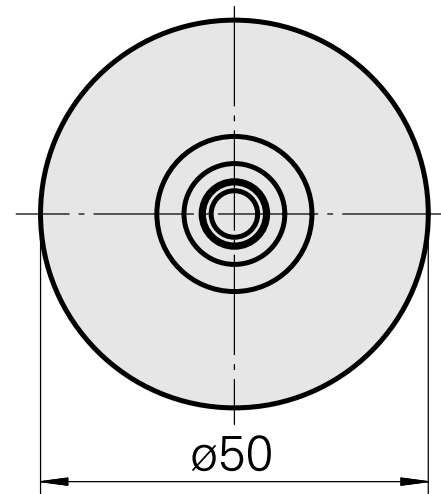

### Caratteristiche tecniche

**Categoria acces. portautensile**

WFB 32-20

**Attacco**

attacco calettam. a caldo D8

**Accessorio per cambio rapido**

attacco caletta. a caldo