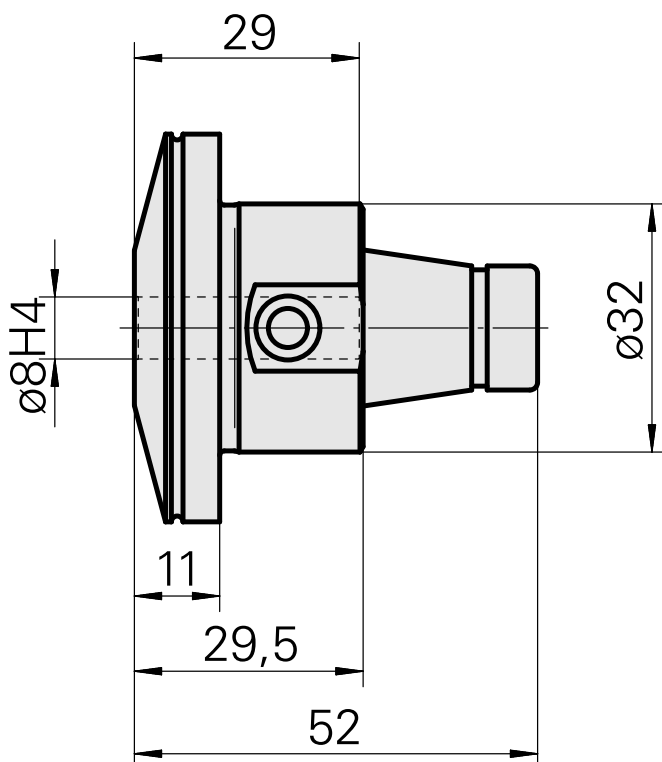

## WFB 32-20 attacco calettam. a caldo D8

### Caratteristiche tecniche

**Categoria acces. portautensile**

WFB 32-20

**Attacco**

attacco calettam. a caldo D8

**Accessorio per cambio rapido**

attacco caletta. a caldo