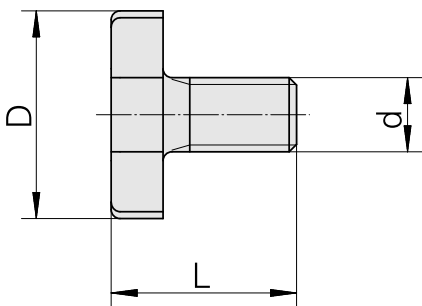

Piastra di sostegno

Caratteristiche tecniche

Categoria acces. portautensile

Vite serraggio fresa

Attacco

M12

Documenti

Non sono disponibili download per questo prodotto