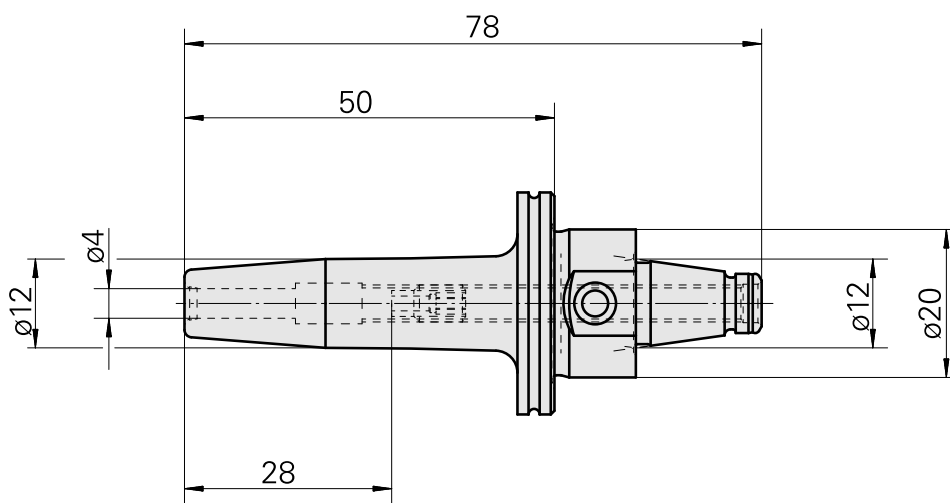

WFB 20-12 Attacco calettamento caldo D4

Caratteristiche tecniche

Categoria acces. portautensile

WFB 20-12

Attacco

Attacco calettamento caldo D4

Accessorio per cambio rapido

attacco caletta. a caldo

Documenti

Non sono disponibili download per questo prodotto

Accessori

Accessori opzionali

Altri accessori

[Vite di regolazione M 5x10](#)

Id prodotto : 10674886

Id prodotto precedente : 326793
