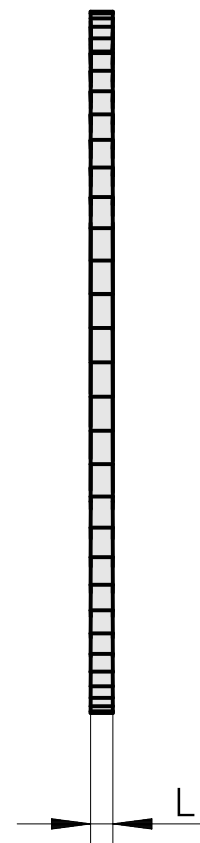

Nastro da sega, larghezza lama sega circolare 0,8 mm

Caratteristiche tecniche

Categoria acces. portautensile

Lama sega circolare d63

Attacco per utensile

16mm

Documenti

Non sono disponibili download per questo prodotto