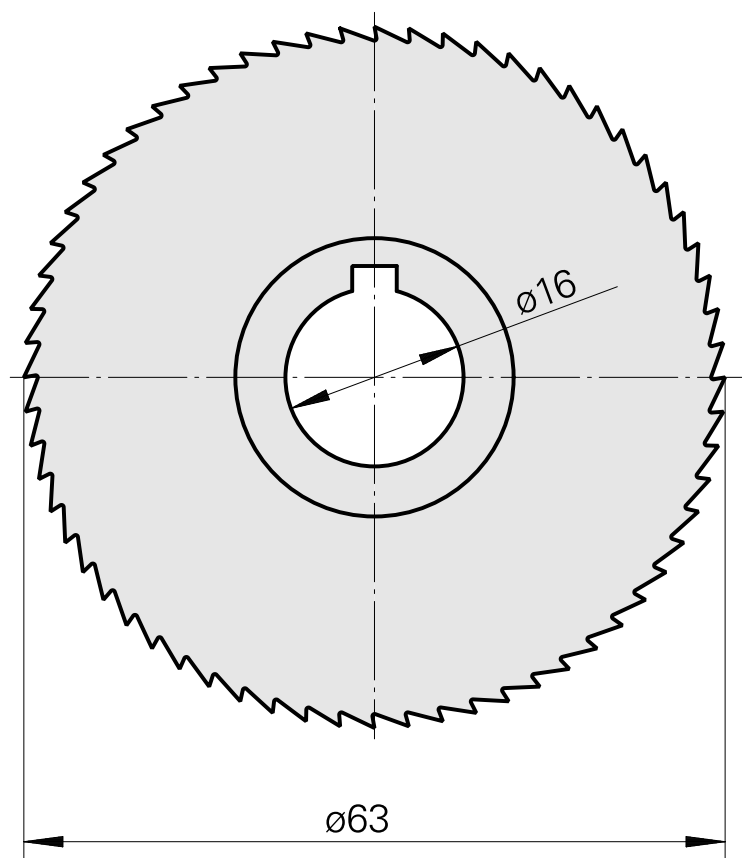

Nastro da sega, larghezza lama sega circolare 0,8 mm

Caratteristiche tecniche

Categoria acces. portautensile

Lama sega circolare d63

Attacco per utensile

16mm

Documenti

Non sono disponibili download per questo prodotto