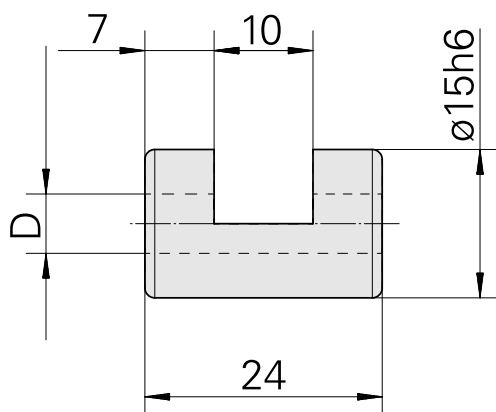

Bussola di serraggio D15/ 2mm

Caratteristiche tecniche

Categoria acces. portautensile	Bussola di serraggio
Attacco	D15
Attacco per utensile	2mm

Documenti

Non sono disponibili download per questo prodotto